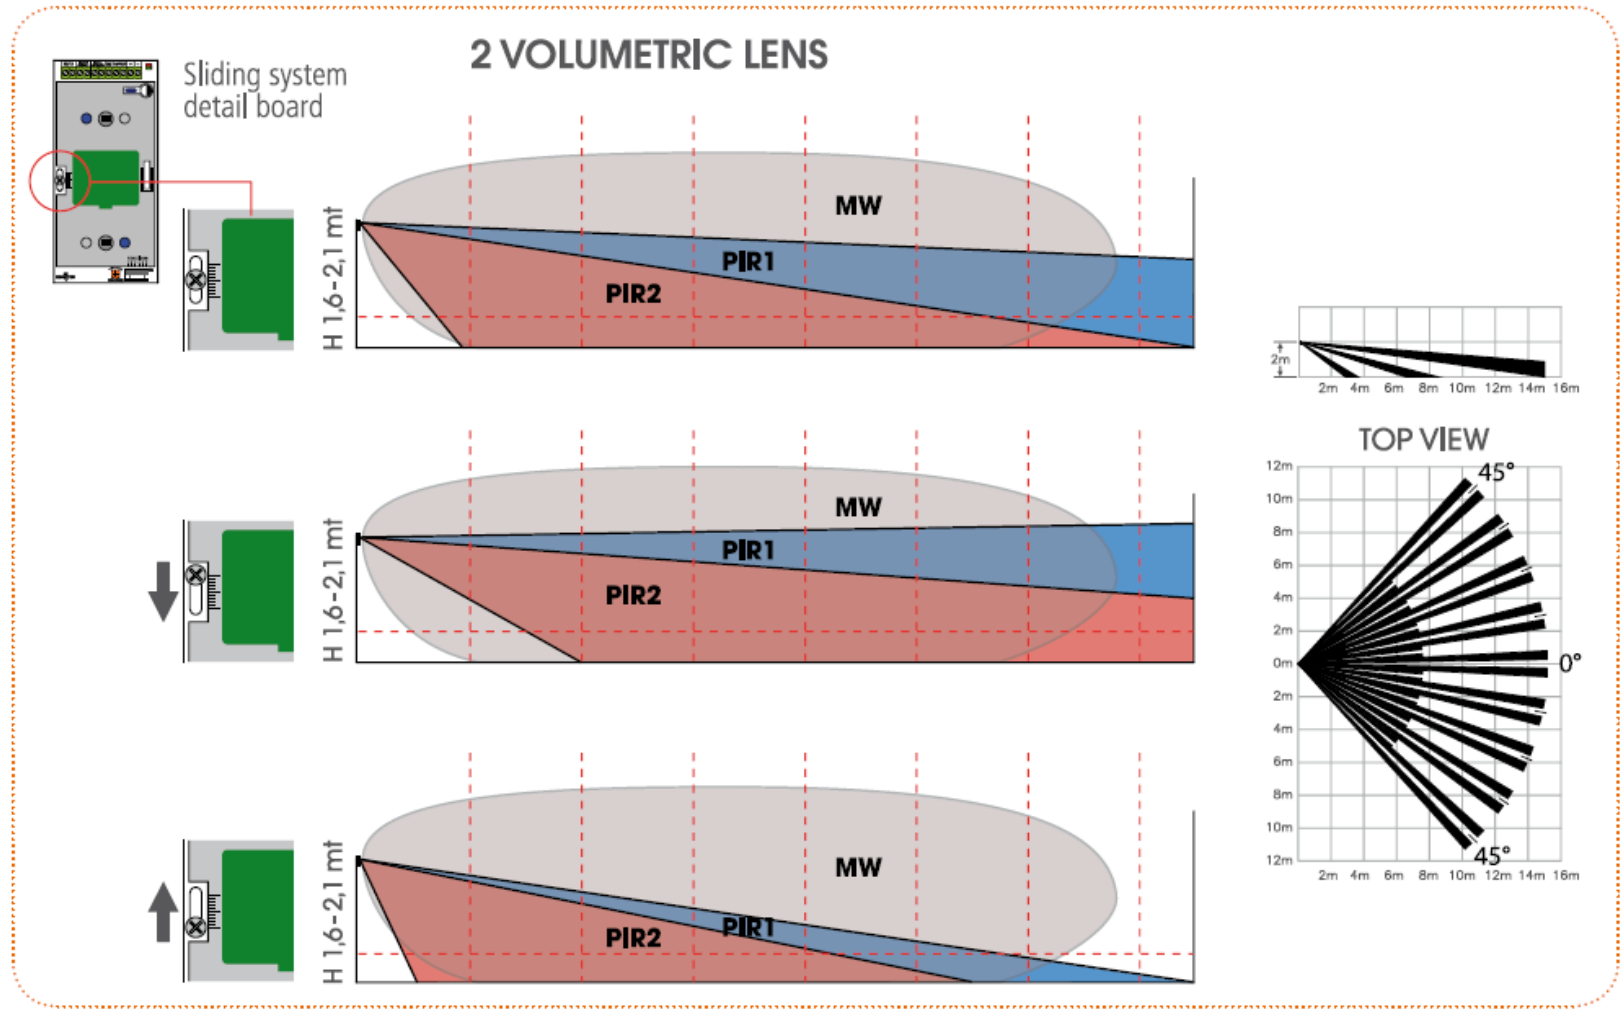

Εξωτερικός Ανιχνευτής Soutdoor

Soutdoor

Δίνει την δυνατότητα αλλαγής και συνδυασμού διαφορετικών ειδών φακών για κάθε ιδιαίτερη απαίτηση