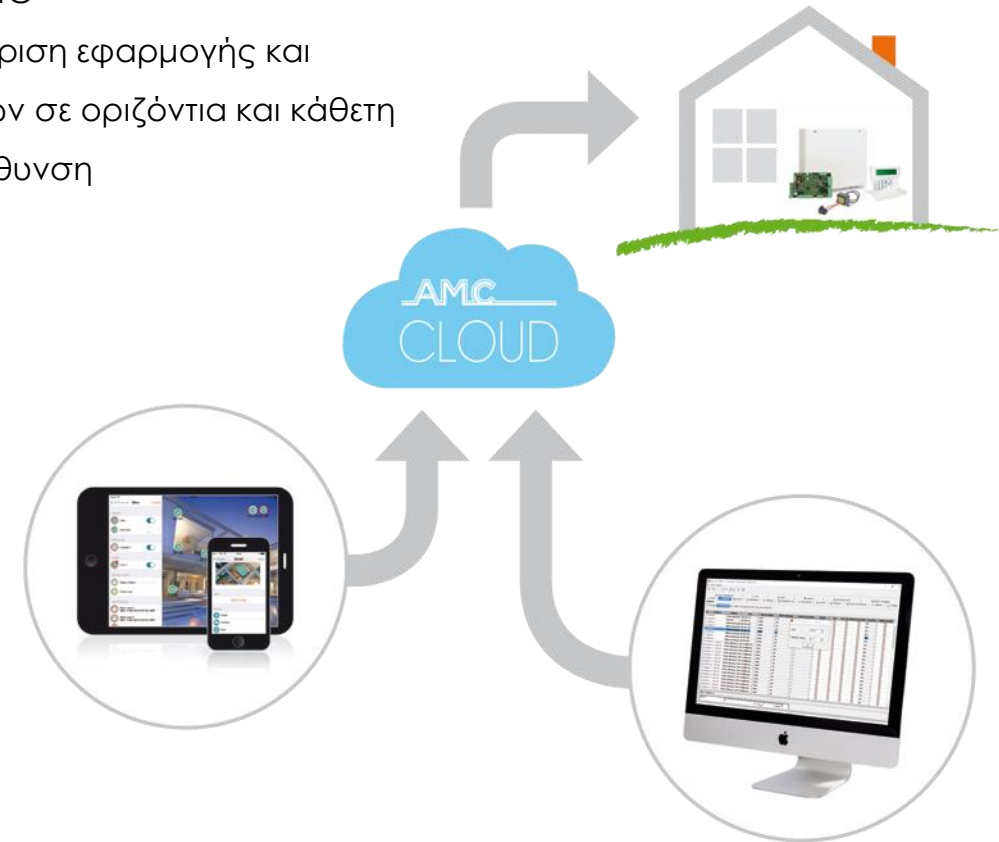

IP1

Module IP για σύνδεση της μονάδας με internet/Cloud

- CMS μηνύματα
- Υπηρεσία Cloud
- Application (εφαρμογή) διαχείρισης
- Προγραμματισμός μονάδας απομακρυσμένα

X-GSM/GPRS/3G

Module επικοινωνίας

- Φωνητική κλήση
- SMS
- CMS μηνύματα
- Υπηρεσία Cloud
- Application διαχείρισης
- Προγραμματισμός μονάδας απομακρυσμένα

Εφαρμογή για iOS / Android

AMC MANAGER

Για μονάδες Σειράς X

- Απλό και εύκολο στην χρήση
- Λειτουργία μέσω CLOUD χωρίς πολύπλοκες ρυθμίσεις (διαμόρφωση firewall, παραμετροποίηση θύρας κτλ.)
- Όπλιση / αφόπλιση σε όλους τους συνδυασμούς
- Ενεργοποίηση & απενεργοποίηση όλων των προγραμματισμένων εξόδων
- Διαχείριση των επιμέρους ζωνών και των αποκλεισμένων (bypass)
- Εισαγωγή γραφικών κάτοψης χώρου, όπου βρίσκεται εγκατεστημένο το σύστημα συναγερμού
- Εισαγωγή και αλλαγή εικόνων & φωτογραφιών, που σχετίζονται με τις ζώνες
- Πλήρης κατάλογος με τα συμβάντα
- Διαχείριση πολλαπλών συστημάτων με μία εφαρμογή
- Σύστημα PUSH για την διατήρηση των δεδομένων και της μπαταρίας του κινητού
- Αποστολή HTTPS δεδομένων (SSL4)
- Διαφορετικοί ήχοι ειδοποίησης για κάθε συμβάν

- Δεν χρειάζεται εγκατάσταση
- Εγγυημένη λειτουργία με GPRS – 3G – 4G
- Διαχείριση εφαρμογής και χαρτών σε οριζόντια και κάθετη κατεύθυνση

ΑΣΥΡΜΑΤΟ ΣΥΣΤΗΜΑ ΣΥΝΑΓΕΡΜΟΥ ΣΕΙΡΑ 800

868 MHz

ΓΙΑ ΜΟΝΑΔΕΣ
ΣΕΙΡΑΣ X