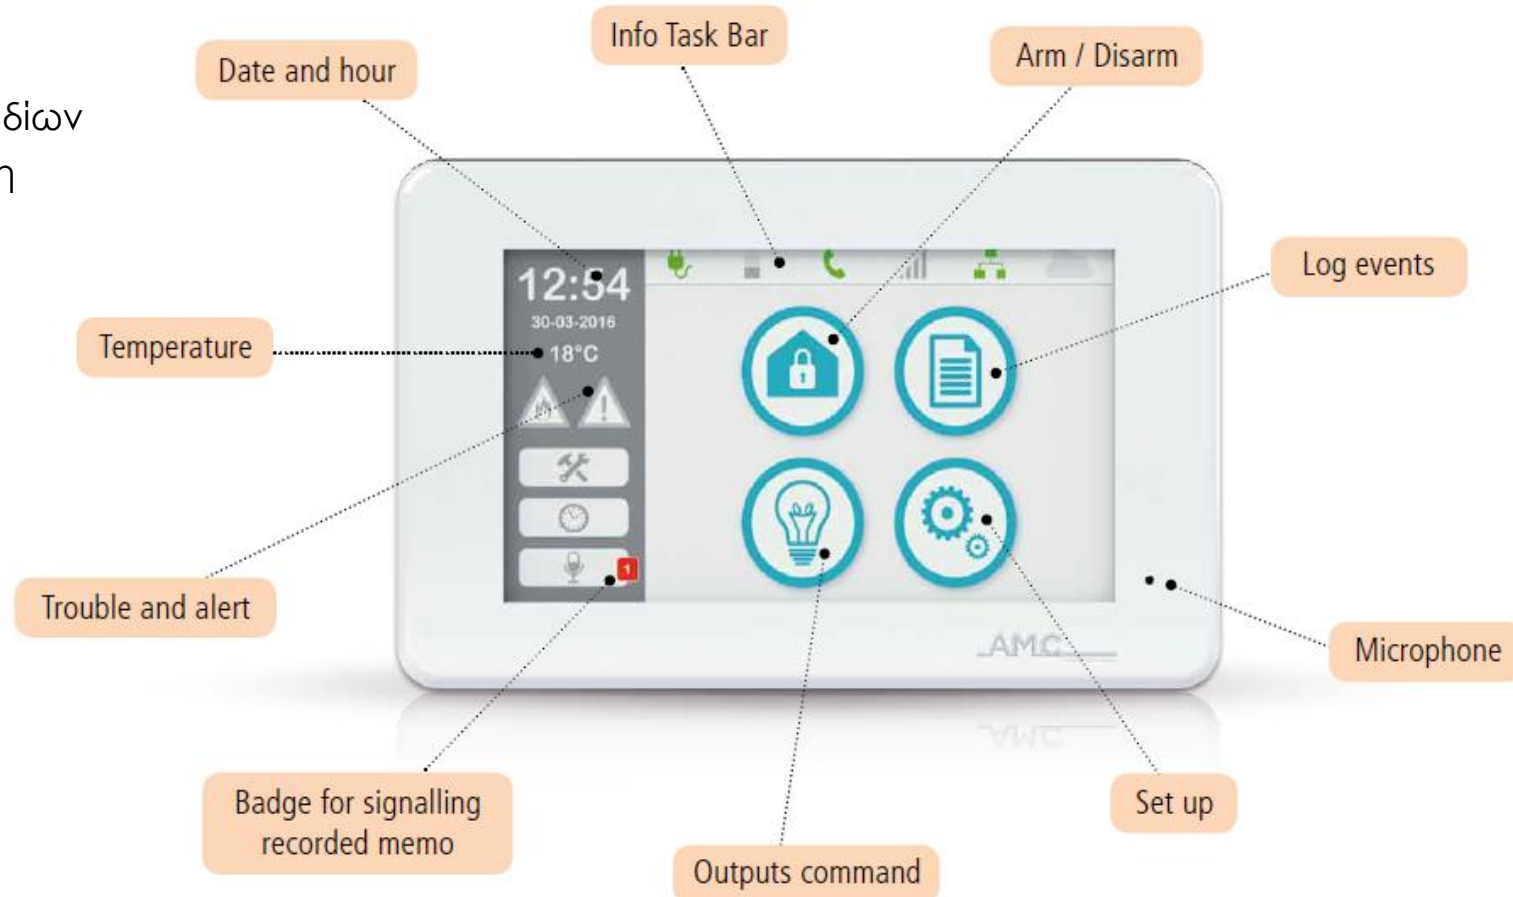

K-lcd Light plus

Οθόνη υγρού κρυστάλλου 32 χαρακτήρων σε δύο γραμμές. Δύο ζώνες πληκτρολογίου. 3 LED σηματοδότησης. Προστατευτικό πορτάκι. Προγραμματιζόμενα πλήκτρα για γρήγορες εντολές.

K-lcd

Οθόνη υγρού κρυστάλλου 32 χαρακτήρων σε δύο γραμμές. 3 LED σηματοδότησης. Προστατευτικό πορτάκι.

Πληκτρολόγιο αφής Unika

Για τις μονάδες σειράς X

- Οθόνη 5" υψηλής ανάλυσης TFT (480 x 272)
- Φιλικό περιβάλλον για τον χρήστη μέσω εικονιδίων
- Συσκευή ανάγνωσης καρτών SD για φόρτωση φωτογραφιών κ.ά
- Συσκευή ανάγνωσης NFC για αναγνώριση smartphone
- Μικρόφωνο και μεγάφωνο
- Αισθητήρας θερμοκρασίας
- Φωνητική υπενθύμιση
- Λειτουργία ξυπνητηριού
- Photo frame screensaver
- Λεπτό κάλυμμα
- Επιτοίχια τοποθέτηση
- Διαστάσεις: H 100, L 155, P 18 mm