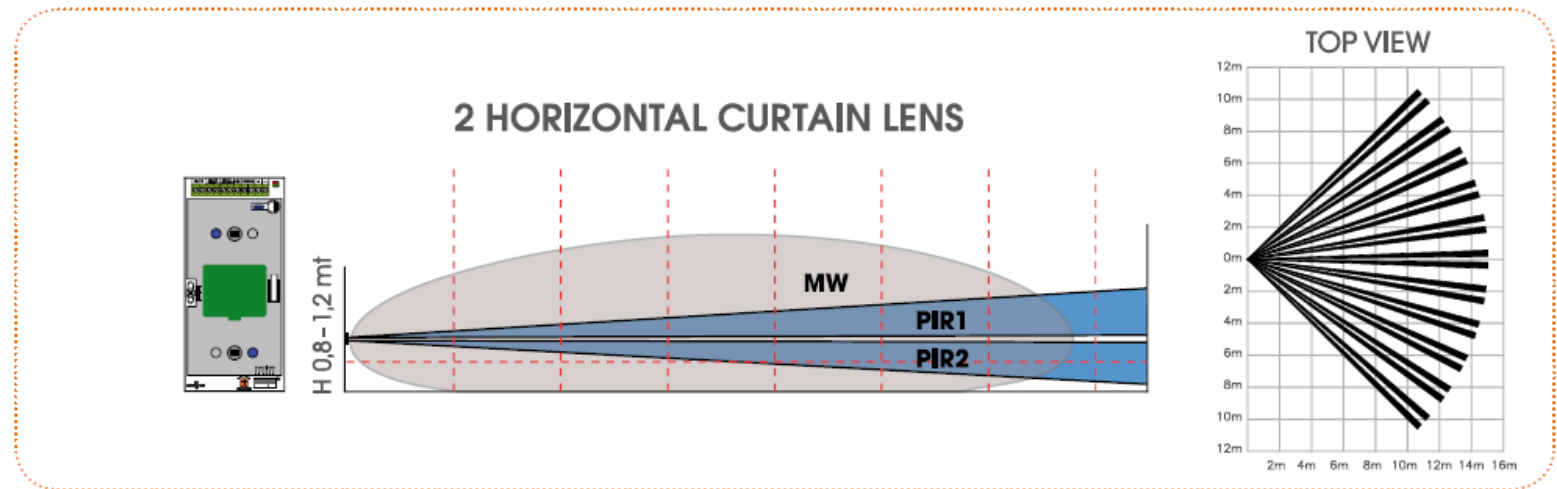

Soutdoor

Δίνει την δυνατότητα αλλαγής και συνδυασμού διαφορετικών ειδών φακών για κάθε ιδιαίτερη απαίτηση