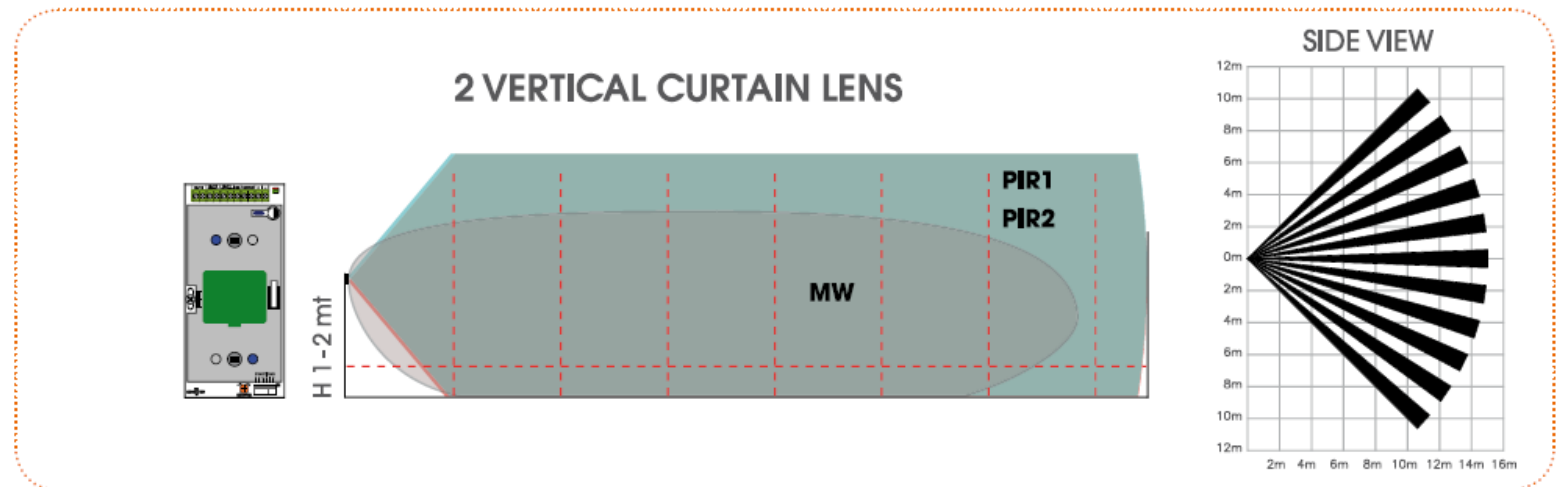

Soutdoor

Δίνει την δυνατότητα αλλαγής και συνδυασμού διαφορετικών ειδών φακών για κάθε ιδιαίτερη απαίτηση