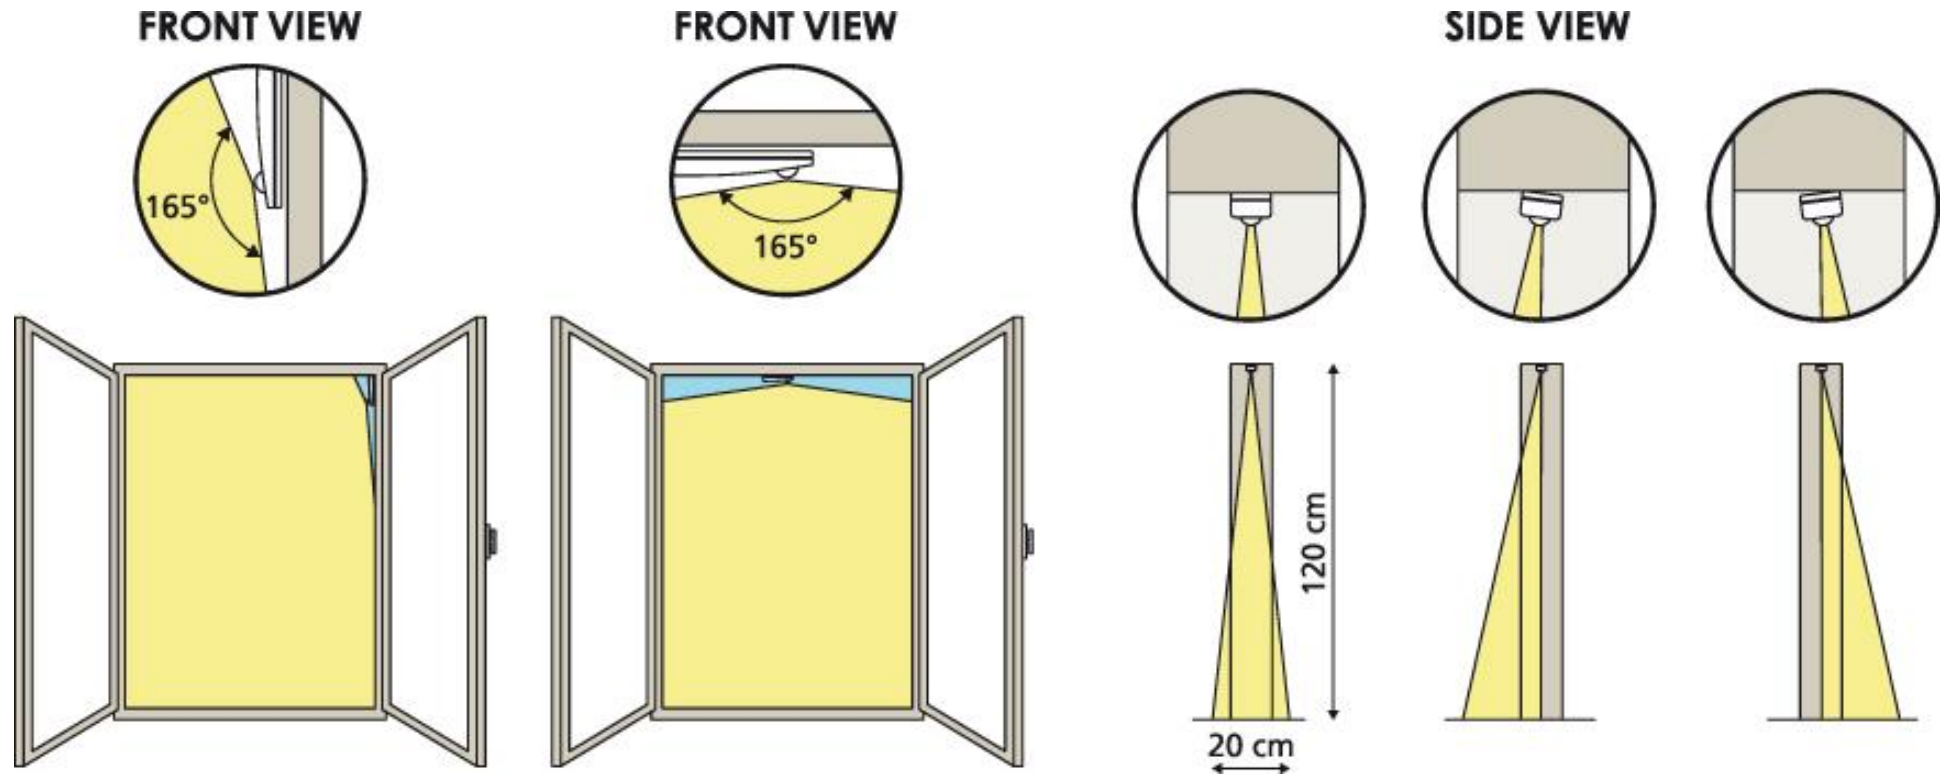

Παθητικός υπέρυθρος ανιχνευτής – κουρτίνα για πόρτες και παράθυρα