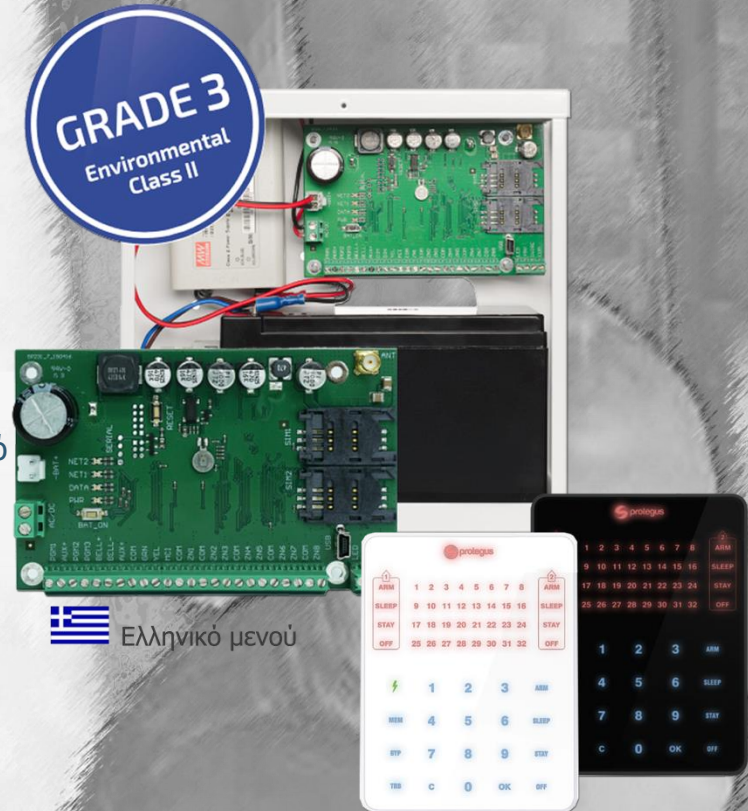

Μπορείτε να χρησιμοποιήσετε το TRIKDIS modules σε συνδυασμό με πολλά συστήματα ασφάλειας (Paradox, DSC, GE INTERLOGIX / Caddx, κ.α.).

Δεν χρειάζεται να αλλάξετε τις ρυθμίσεις του πίνακα.

Αυτό σας δίνει το πλεονέκτημα αναβάθμισης των παλιών συστημάτων συναγερμού μέσα σε λίγα λεπτά με ελάχιστες τεχνικές γνώσεις.

SP231 Grade 3 πίνακας ελέγχου ασφαλείας

- 8-32 ζώνες
- 8 partitions
- PGM outputs 3 εξόδων + bell
- Αισθητικά άρτιο και πρακτικό πληκτρολόγιο Trikdis Touch Keypad SK232 σε μαύρο και λευκό
- Με ενσωματωμένη μια πλήρως αναβαθμισμένη GSM-GPRS module για πλήρη διαχείριση απομακρυσμένα από τον τεχνικό
- Διαχείριση μέσω της εφαρμογής Cloud Protegus
- Μπορεί να δεχτεί 2 κάρτες sim
- 10 αισθητήρια θερμοκρασίας
- Access με iButton DALLAS
- Αμφίδρομα παρελκόμενα CROW

Υβριδικός πίνακας

Ο πίνακας υποστηρίζει μέχρι 32 ενσύρματες ή ασύρματες ζώνες, με επεκτάσεις, σε οποιοδήποτε συνδυασμό. Συνεργάζεται με τα αμφίδρομα παρελκόμενα της CROW: μαγνητικά, ραντάρ, τηλεχειριστήρια κ.α. Προσφέρει την ευελιξία της εγκατάστασης με τα πλέον αξιόπιστα ασύρματα υλικά του οίκου CROW.