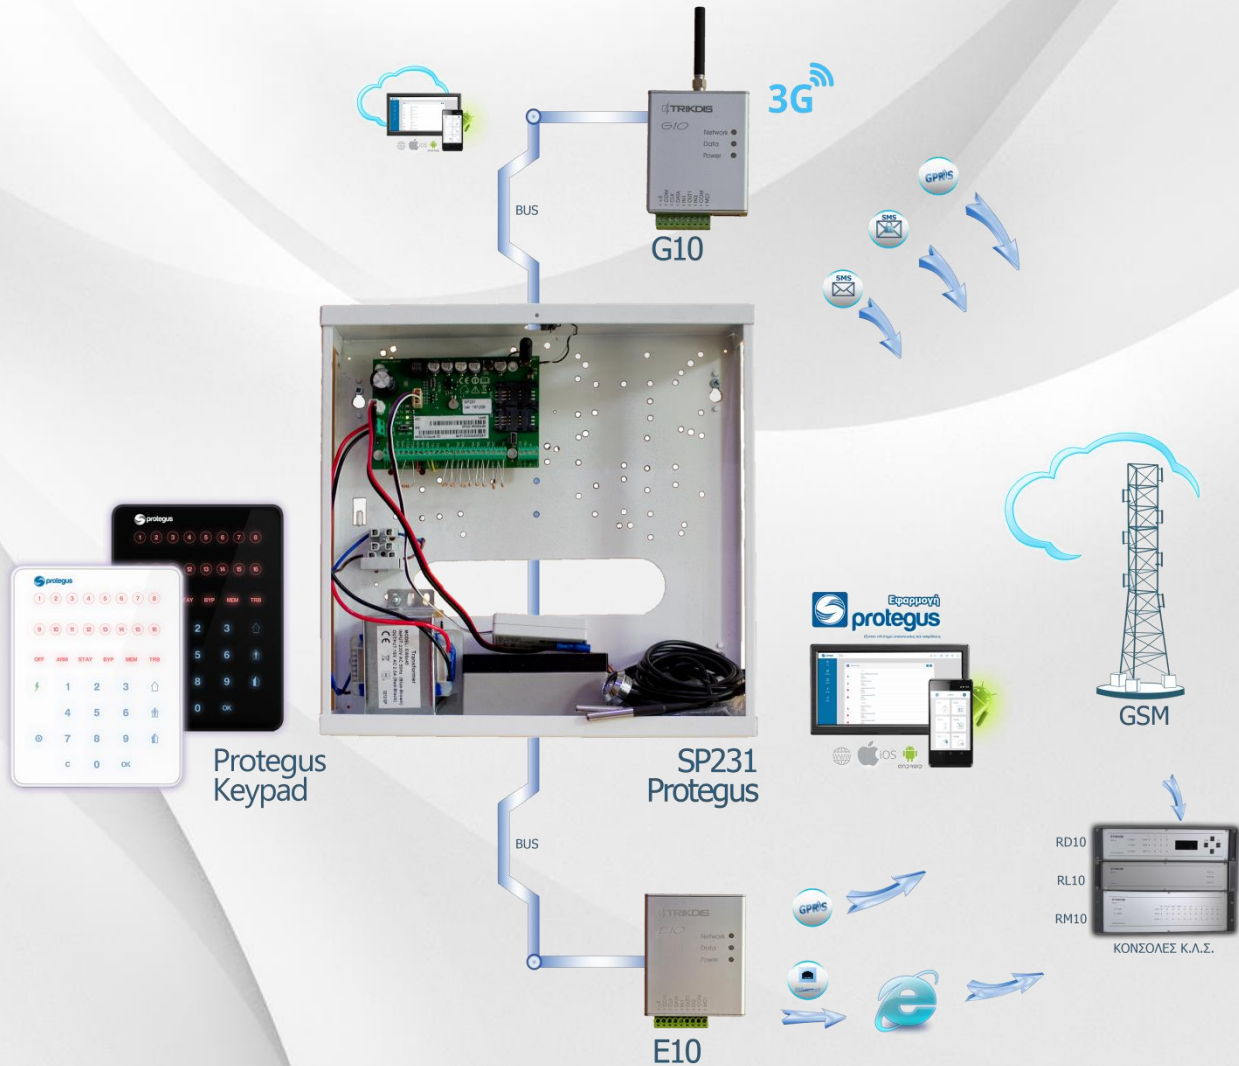

TRIKDIS GSM communicator G10

Το G10 είναι η συσκευή επικοινωνίας που χρησιμοποιείται για την μετάδοση μηνυμάτων συναγερμού από τον πίνακα του συστήματος ασφαλείας προς κάποιο κέντρο λήψης σημάτων μέσω GSM.

Η μονάδα διαβάζει όλες τις πληροφορίες κατευθείαν από το data bus του πίνακα.

TRIKDIS GSM communicator G10T

Το G10T είναι η συσκευή επικοινωνίας που χρησιμοποιείται για την μετάδοση μηνυμάτων συναγερμού από τον πίνακα του συστήματος ασφαλείας προς κάποιο κέντρο λήψης σημάτων μέσω GSM και μέσω της τηλεφωνικής

Οικιακός αυτοματισμός

Με 3 προγραμματιζόμενες εξόδους και έως 10 αισθητήρες θερμοκρασίας για διαχείριση φωτισμού, θέρμανσης, πυλών και άλλων συσκευών από απόσταση, μέσω CLOUD ανέξοδα.

Οικιακός αυτοματισμός

Όπως όλες οι συσκευές TRIKDIS, έτσι και ο πίνακας ελέγχου SP231 θα διατηρήσει ασφαλή επικοινωνία GPRS με τον σταθμό παρακολούθησης με τον έλεγχο της επικοινωνίας "rolling". Δυνατότητα πλήρης διαχείρισης του συστήματος από το Κ.Λ.Σ.. Συνεχής έλεγχος της επικοινωνίας χωρίς να επιβαρύνεται το λογισμικό παρακολούθησης συναγερμού σας με μηνύματα TEST.