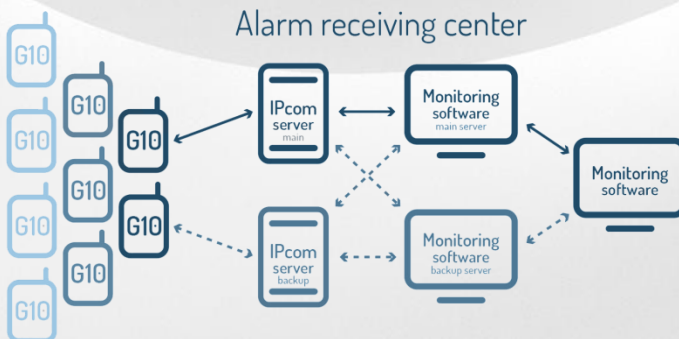

TRIKDIS GSM communicator G10

Το G10 είναι η συσκευή επικοινωνίας που χρησιμοποιείται για την μετάδοση μηνυμάτων συναγερμού από τον πίνακα του συστήματος ασφαλείας προς κάποιο κέντρο λήψης σημάτων μέσω GSM.

Η μονάδα διαβάζει όλες τις πληροφορίες κατευθείαν από το data bus του πίνακα.

TRIKDIS GSM communicator G10T

Το G10T είναι η συσκευή επικοινωνίας που χρησιμοποιείται για την μετάδοση μηνυμάτων συναγερμού από τον πίνακα του συστήματος ασφαλείας προς κάποιο κέντρο λήψης σημάτων μέσω GSM και μέσω της τηλεφωνικής

TRIKDIS 3G communicator G16

3G

Το **G16** μπορεί να αναμεταδώσει τα συμβάντα που λαμβάνει από τον πίνακα συναγερμού σε **δύο Κ.Λ.Σ.**, SMS και ταυτοχρόνως Στο Cloud Protegus. Τα μηνύματα αναμεταδίδονται μέσω GPRS, SMS μέσω καναλιών GSM (επιλογή 3G).

**Αναβαθμίστε τα υπάρχοντα συστήματα,
παρέχοντας διαχείριση μέσω Smartphone και PC!**

-  Μια νέα εφαρμογή για να ξεχωρίσετε στις εγκαταστάσεις σας!
-  Μια εξτρά δωρεάν παροχή προς τους πελάτες σας!
-  Αναβαθμίστε οποιοδήποτε υπάρχον σύστημα!
-  Ελέγξτε απομακρυσμένα, χωρίς dymdns, δωρεάν το σύστημά σας!
-  Χρησιμοποιήστε την πλατφόρμα παρακολούθησης του Protegeus σε Cloud!