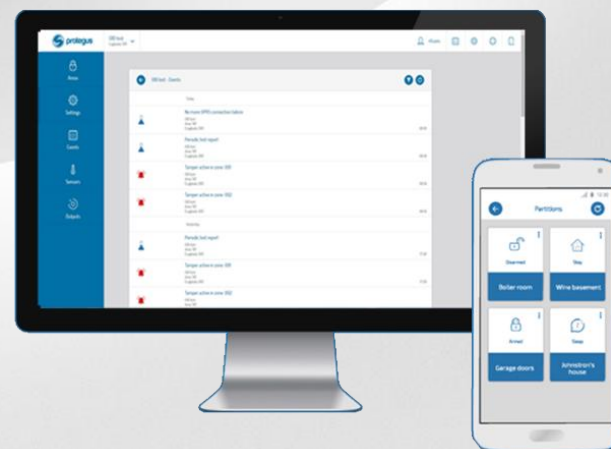

Communications

- τρόποι επικοινωνίας:
 - GPRS (επιλογή 3G)
 - SMS
- 2 κανάλια επικοινωνίας που λειτουργούν ταυτοχρόνως
- Κάθε κανάλι έχει ένα ξεχωριστό back-up
- Έλεγχος σύνδεσης με το Κ.Λ.Σ. IP POLING
- Ταυτόχρονη αναφορά συμβάντων στην εφαρμογή / Web Protegus Mobile, επιτρέποντας στο χρήστη την απομακρυσμένη παρακολούθηση και τον έλεγχο του συστήματος συναγερμού του.
- Τα μηνύματα συμβάντων που μεταδίδονται με Contact ID
- Αποστολή αναφοράς συμβάντων μέσω προσαρμοσμένων μηνυμάτων SMS σε 4 διαφορετικούς χρήστες
- 2 Εξόδοι και 1 είσοδο, πλήρως προγραμματιζόμενες

**Αναβαθμίστε τα υπάρχοντα συστήματα,
παρέχοντας διαχείριση μέσω Smartphone και PC!**

-  Μια νέα εφαρμογή για να ξεχωρίσετε στις εγκαταστάσεις σας!
-  Μια εξτρά δωρεάν παροχή προς τους πελάτες σας!
-  Αναβαθμίστε οποιοδήποτε υπάρχον σύστημα!
-  Ελέγξτε απομακρυσμένα, χωρίς dymdns, δωρεάν το σύστημά σας!
-  Χρησιμοποιήστε την πλατφόρμα παρακολούθησης του Protegeus σε Cloud!