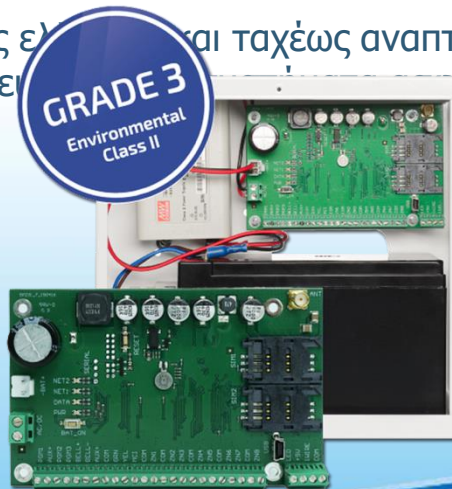

Παρουσίαση TRIKDIS

Η RFCOM αποτελεί μία αμιγώς ελληνική και ταχέως αναπτυσσόμενη εισαγωγική εταιρία, εξειδικευμένη στην παροχή υπηρεσιών και παροχή προϊόντων.