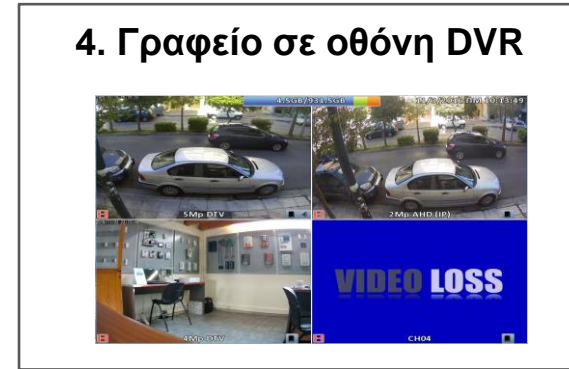

Βασικά χαρακτηριστικά

ΌΧΙ πελάτης iCATCH! Παρακολούθηση σε 4 οθόνες!