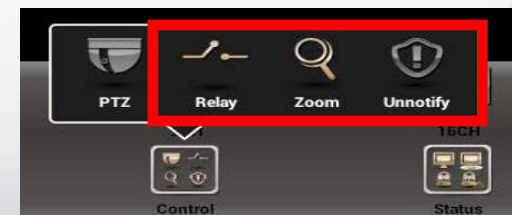

Εφαρμογή SoCatch

iCATCH

100% ανάπτυξη iCatch

- Πλήρες menu στην οθόνη χωρίς κύλιση
- Zoom και κύλιση στην οθόνη
- Διαχείριση relay σε live mode
- 21 διαφορετικά γεγονότα για διαχείριση
- Ενημέρωση χρήστη σε προβλήματα
- Κατάσταση καναλιών και ρελέ
- Έλεγχος PTZ