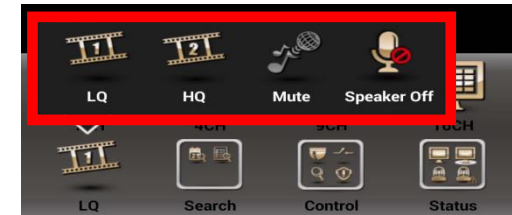

Εφαρμογή SoCatch

iCATCH

100% ανάπτυξη iCatch

- Πλήρες menu στην οθόνη χωρίς κύλιση
- Zoom και κύλιση στην οθόνη
- Διαχείριση relay σε live mode
- 21 διαφορετικά γεγονότα για διαχείριση
- Ενημέρωση χρήστη σε προβλήματα
- Κατάσταση καναλιών και ρελέ
- Έλεγχος PTZ