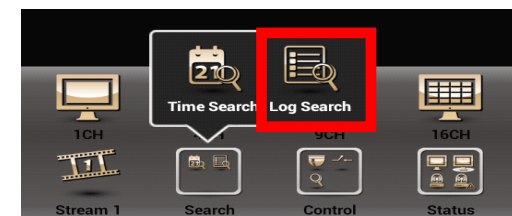

Βασικά χαρακτηριστικά

- ✓ ίδια γραφικά τοπικά και απομακρυσμένα, εύκολη εκμάθηση από τον χρήστη.

IE browser interface

DVR local interface

100% ανάπτυξη iCatch

Προσαρμογή στο μέγεθος των Windows.

Εφαρμογή SoCatch

iCATCH

100% ανάπτυξη iCatch

- **NEO** Αυτόματη αναζήτηση στο τοπικό δίκτυο άλλων καταγραφικών ή IP καμερών
- **NEO** Σύνδεση αυτόνομων IP καμερών
- Εξαγωγή και εισαγωγή λίστας Google Drive
- 16 κάμερες παρακολούθηση & καταγραφή
- Επιλογή σύνδεσης Stream LQ & HQ
- Ηχητική επικοινωνία με το καταγραφικό

Εφαρμογή SoCatch

iCATCH

100% ανάπτυξη iCatch

- Πλήρες menu στην οθόνη χωρίς κύλιση
- Zoom και κύλιση στην οθόνη
- Διαχείριση relay σε live mode
- 21 διαφορετικά γεγονότα για διαχείριση
- Ενημέρωση χρήστη σε προβλήματα
- Κατάσταση καναλιών και ρελέ
- Έλεγχος PTZ