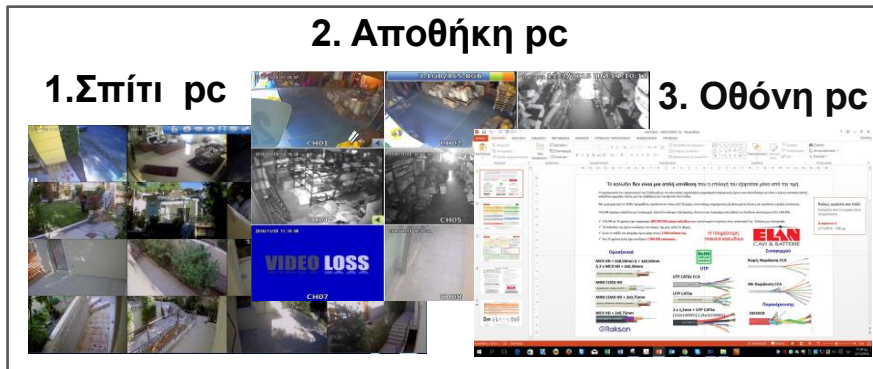

Βασικά χαρακτηριστικά

ΌΧΙ πελάτης iCATCH! Παρακολούθηση σε 4 οθόνες!