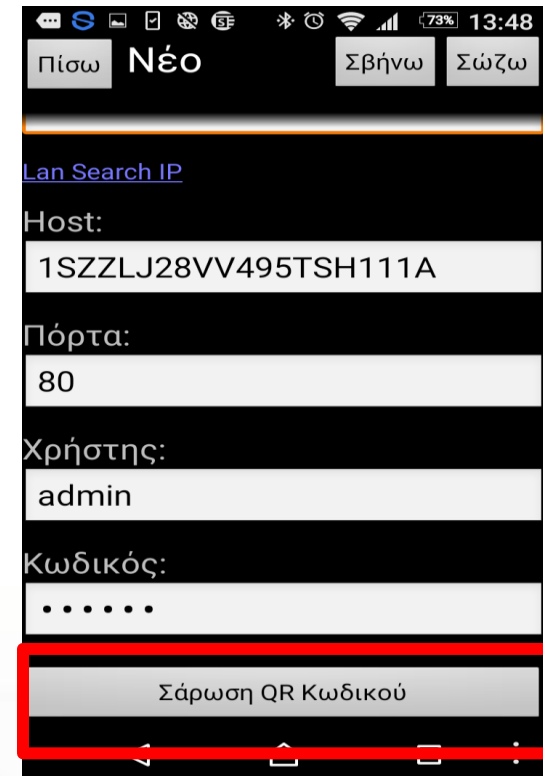

Remote monitoring off

Κανονικό

Σύνδεση P2P δωρεάν

- ✓ εύκολη μετάδοση χωρίς προγραμματισμό router.

Εύκολο
όπως 1-2 !

- ❖ Προτείνουμε να κάνετε 2 συνδέσεις και P2P & DDNS

1. Πληροφορίες συστήματος Δίκτυο: θα βρείτε τον QR κωδικό.