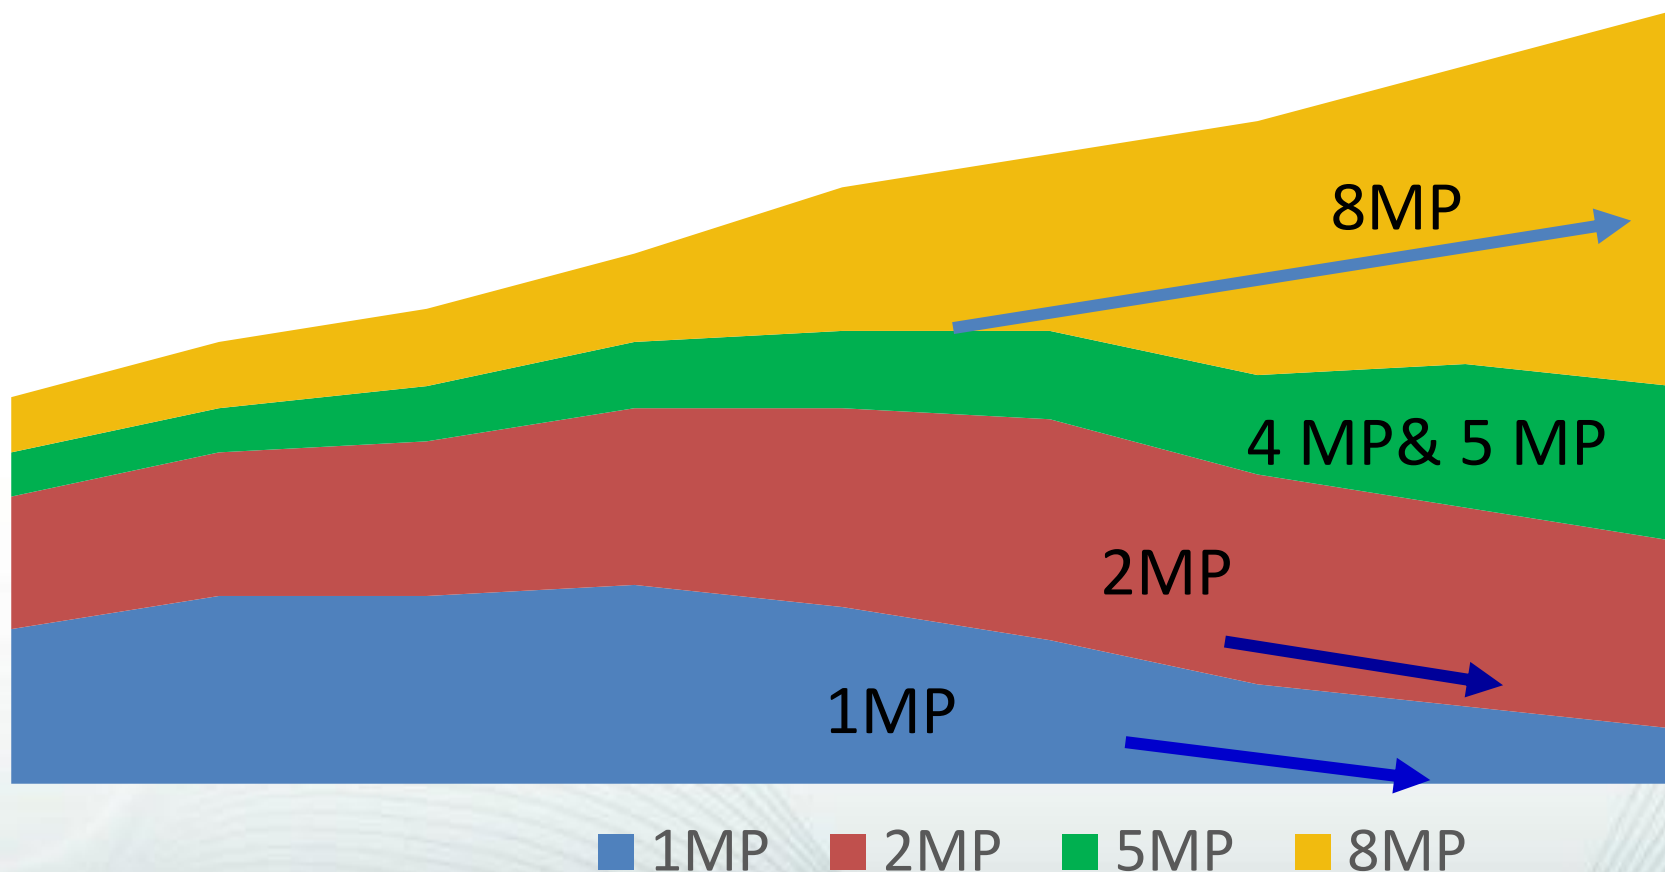

Τεχνολογίες αγοράς

Ψηφιακό CCTV vs. Αναλογικό CCTV

■ Analog ■ IP Base & Digital solution

2020

Ultra high-definition το μέλλον

2020

Τι είναι DUHD (DVB-T)

Η iCATCH φέρνει την ψηφιακή εποχή και στις κάμερες!

- Τεχνολογία ψηφιακής μετάδοσης μέσω ομοαξονικού.
- H.265 πρωτόκολλο συμπίεσης.
- Καταγραφή, παρακολούθηση, αναπαραγωγή 4K (8MP) σε 25fps.
- Υποστηρίζει καλώδια: ομοαξονικό / Ethernet / UTP / οπτική ίνα).
- Μετάδοση σήματος RG6 : 800m, RG59 : 500m, Cat5e :150m.
- IP & DTV κάμερες στο ίδιο καταγραφικό μέχρι 8MP (4K).
- Δεν χρειάζεται IP διεύθυνση & IP setup, μόνο ομοαξονικό, πολύ πιο εύκολη εγκατάσταση από IP κάμερες.
- Εικόνα και τροφοδοσία μέσω ομοαξονικού (Power over Coaxial) μελλοντικά.