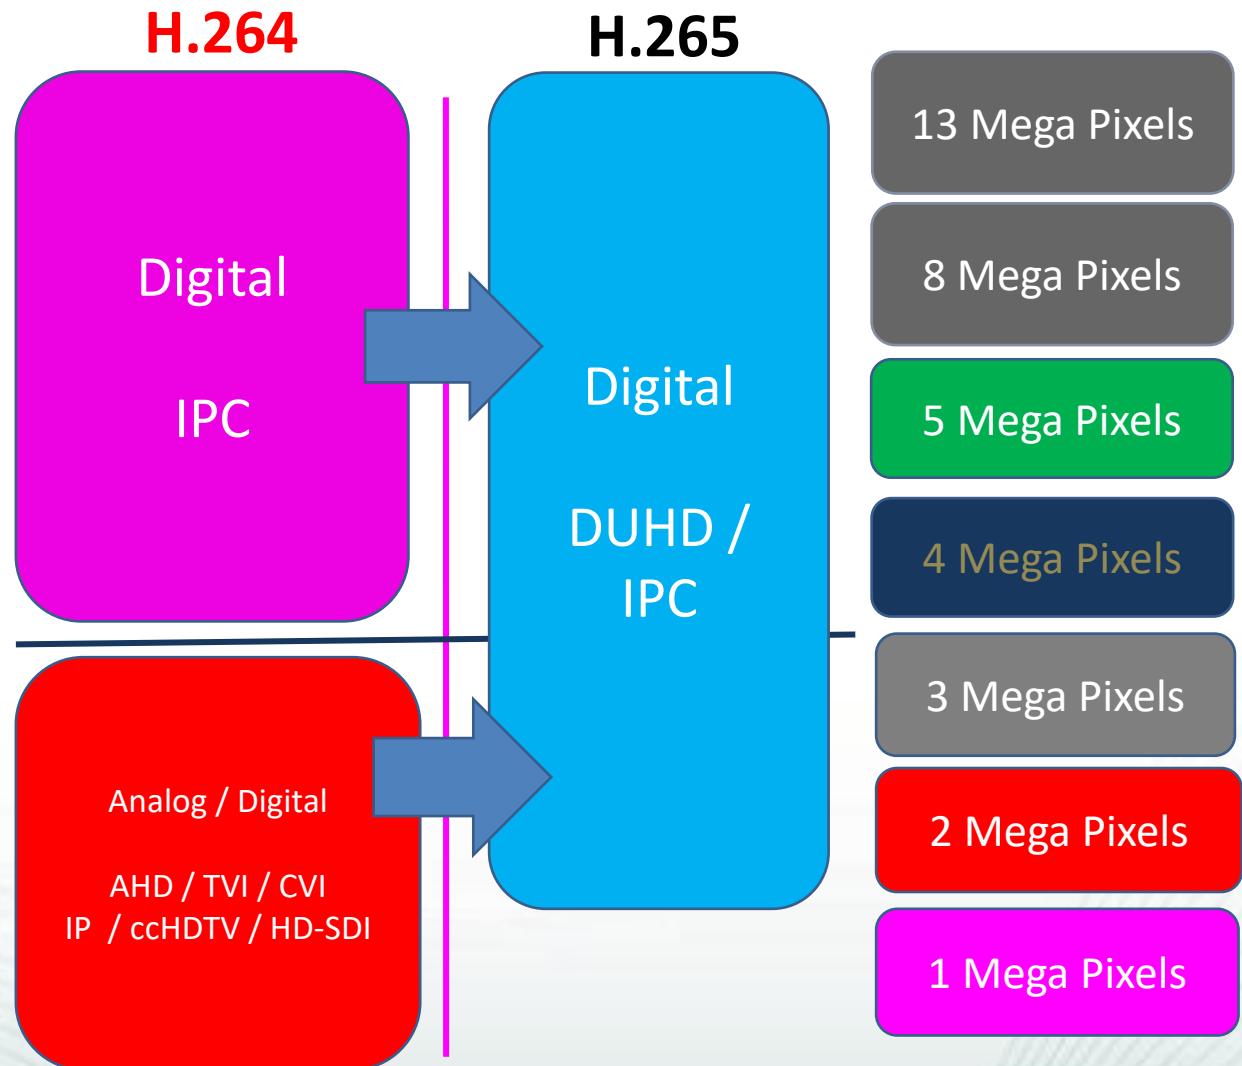

Τάση αγοράς

- H.264 CCTV προϊόντα είναι αγορά **κόκκινος ωκεανός**.

- Digital Ultra HD με H.265 είναι η τάση.