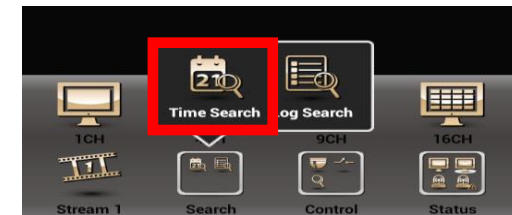

Βασικά χαρακτηριστικά

- ✓ ίδια γραφικά τοπικά και απομακρυσμένα, εύκολη εκμάθηση από τον χρήστη.

IE browser interface

DVR local interface

100% ανάπτυξη iCatch

Προσαρμογή στο μέγεθος των Windows.

Εφαρμογή SoCatch

iCATCH

100% ανάπτυξη iCatch

- **NEO** Αυτόματη αναζήτηση στο τοπικό δίκτυο άλλων καταγραφικών ή IP καμερών
- **NEO** Σύνδεση αυτόνομων IP καμερών
- Εξαγωγή και εισαγωγή λίστας Google Drive
- 16 κάμερες παρακολούθηση & καταγραφή
- Επιλογή σύνδεσης Stream LQ & HQ
- Ηχητική επικοινωνία με το καταγραφικό

Εφαρμογή SoCatch

iCATCH

100% ανάπτυξη iCatch

- Πλήρες menu στην οθόνη χωρίς κύλιση
- Zoom και κύλιση στην οθόνη
- Διαχείριση relay σε live mode
- 21 διαφορετικά γεγονότα για διαχείριση
- Ενημέρωση χρήστη σε προβλήματα
- Κατάσταση καναλιών και ρελέ
- Έλεγχος PTZ