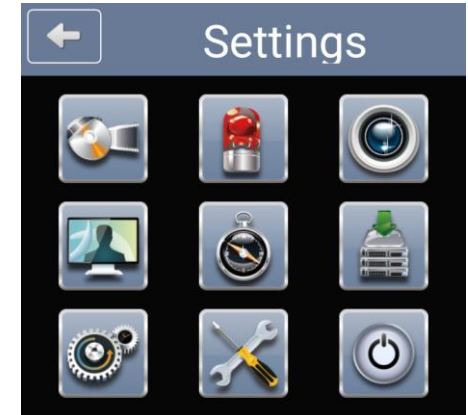

Εφαρμογή SoCare

- Εφαρμογή τεχνικού ελέγχου & διαχείρισης πολλών DVRs/IVRs
- Δείτε τα προβλήματα πριν τον πελάτη σας.
- Κάντε ρυθμίσεις στο πρόγραμμα.

Video loss

HDD error

HDD error & Video loss

Σφάλμα Δικτύου

Remote monitoring off

Κανονικό