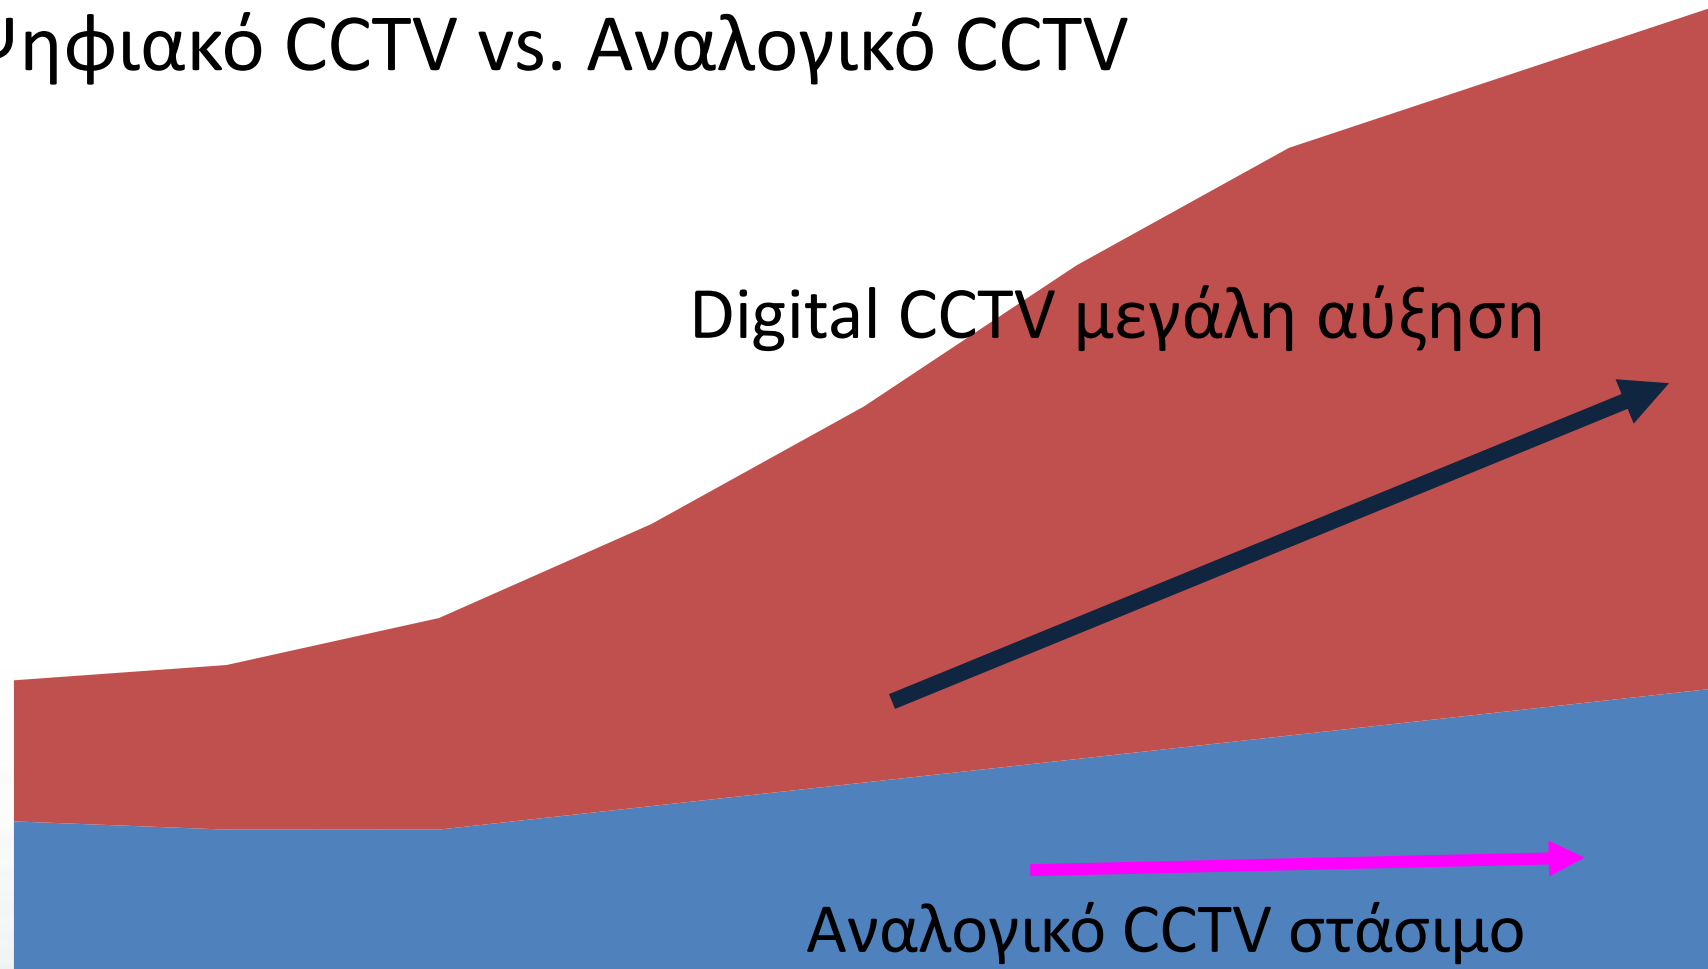

Τεχνολογίες αγοράς

Ψηφιακό CCTV vs. Αναλογικό CCTV

■ Analog ■ IP Base & Digital solution

2020

Ultra high-definition το μέλλον

2020

Τι είναι DUHD (DVB-T)

Η iCATCH φέρνει την ψηφιακή εποχή και στις κάμερες!