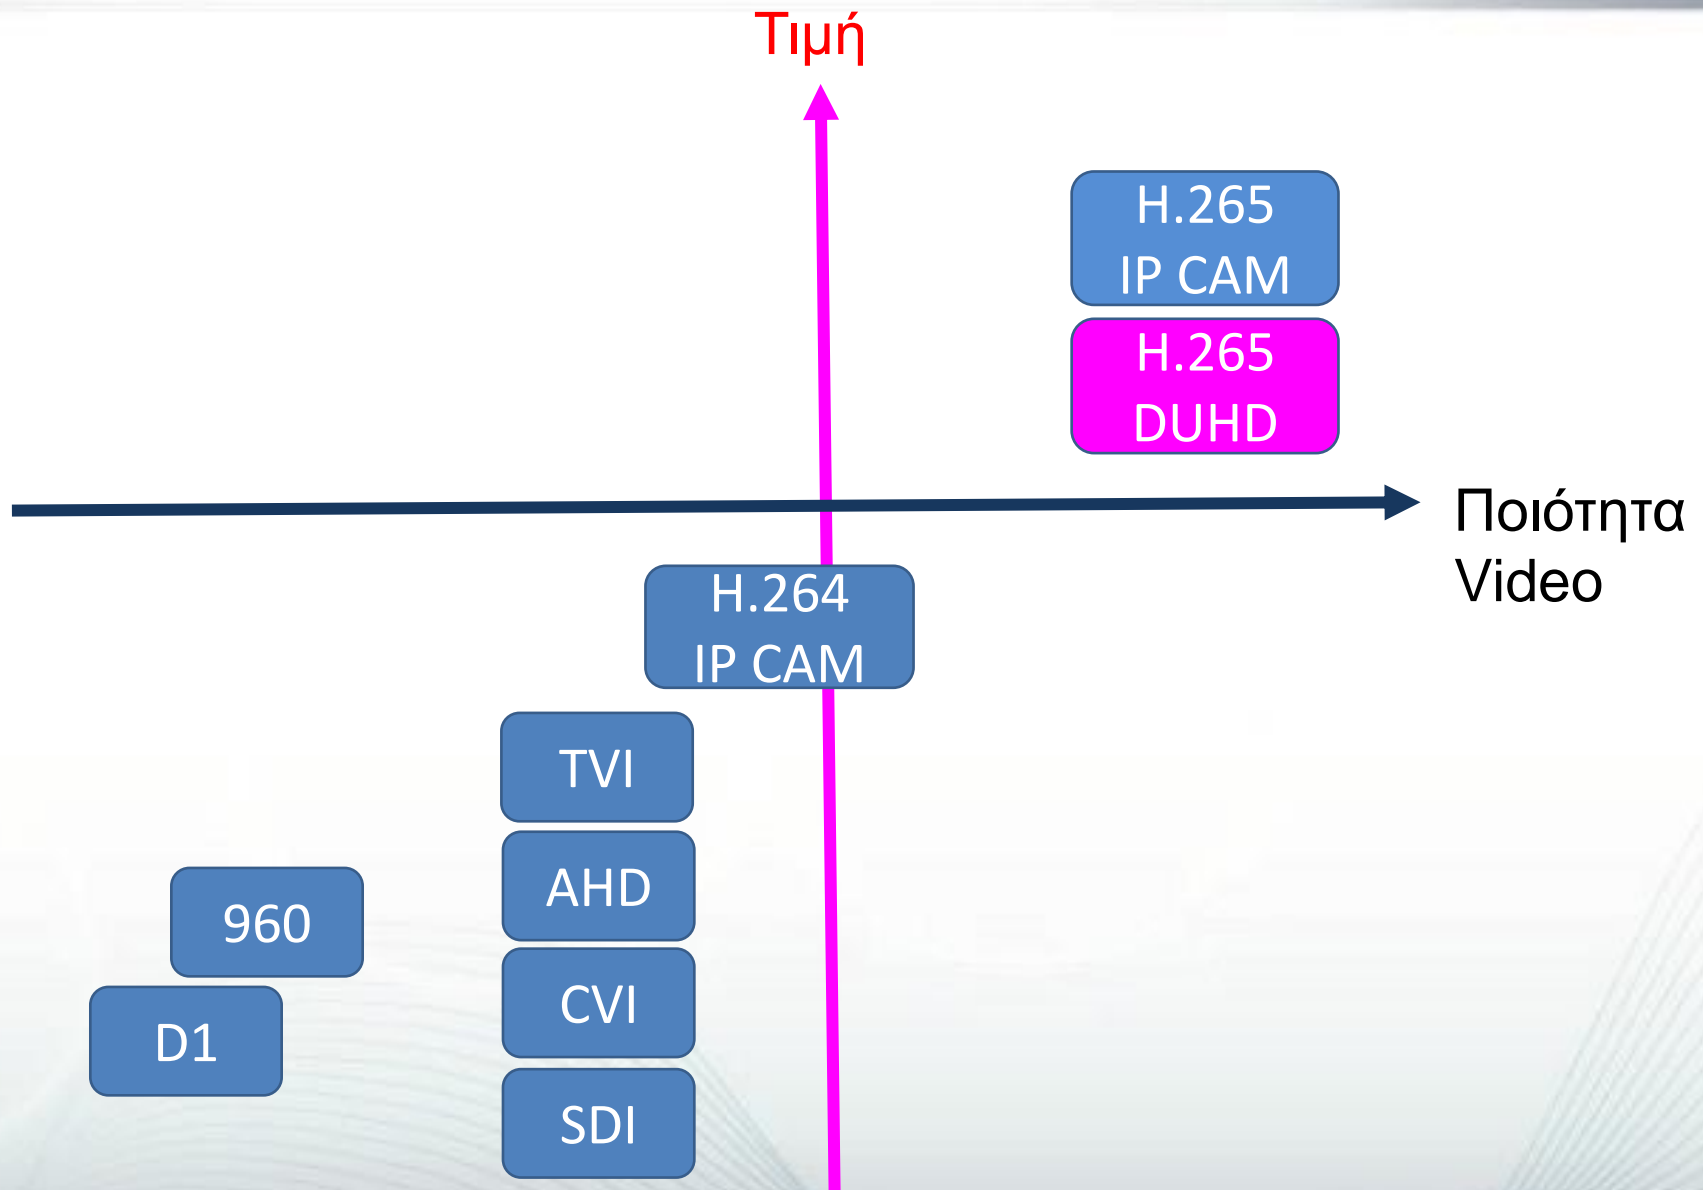

Τεχνολογίες αγοράς

Ψηφιακό CCTV vs. Αναλογικό CCTV

■ Analog ■ IP Base & Digital solution

2020

Ultra high-definition το μέλλον

2020

Τι είναι DUHD (DVB-T)

Η iCATCH φέρνει την ψηφιακή εποχή και στις κάμερες!

- Τεχνολογία ψηφιακής μετάδοσης μέσω ομοαξονικού.
- H.265 πρωτόκολλο συμπίεσης.
- Καταγραφή, παρακολούθηση, αναπαραγωγή 4K (8MP) σε 25fps.
- Υποστηρίζει καλώδια: ομοαξονικό / Ethernet / UTP / οπτική ίνα).
- Μετάδοση σήματος RG6 : 800m, RG59 : 500m, Cat5e :150m.
- IP & DTV κάμερες στο ίδιο καταγραφικό μέχρι 8MP (4K).
- Δεν χρειάζεται IP διεύθυνση & IP setup, μόνο ομοαξονικό, πολύ πιο εύκολη εγκατάσταση από IP κάμερες.
- Εικόνα και τροφοδοσία μέσω ομοαξονικού (Power over Coaxial) μελλοντικά.