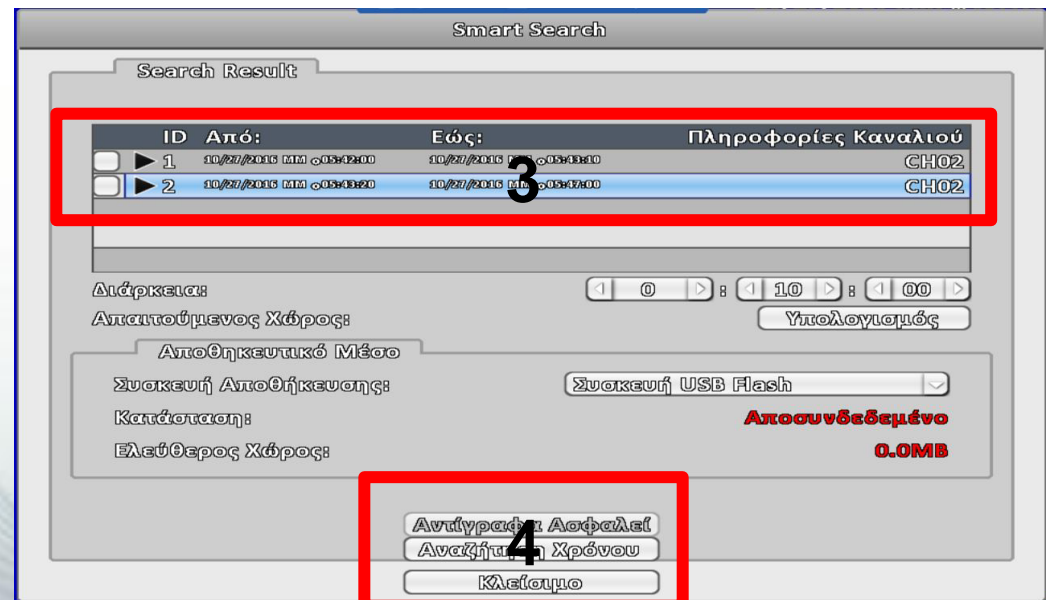

Βασικά χαρακτηριστικά

Smart search - Έξυπνη αναζήτηση:

1. Επιλογή συγκεκριμένης περιοχής που επιθυμούμε στην κάμερα
2. Επιλογή ημερομηνίας και ώρας
3. Video με κινήσεις
4. Αντίγραφο ασφαλείας σε usb, dvd-rw, φάκελο στο pc.