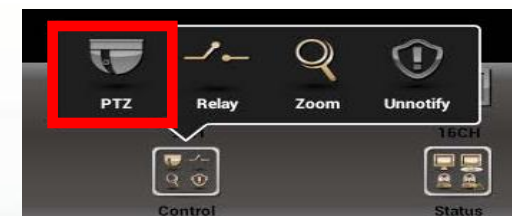

Εφαρμογή SoCatch

iCATCH

100% ανάπτυξη iCatch

- Πλήρες menu στην οθόνη χωρίς κύλιση
- Zoom και κύλιση στην οθόνη
- Διαχείριση relay σε live mode
- 21 διαφορετικά γεγονότα για διαχείριση
- Ενημέρωση χρήστη σε προβλήματα
- Κατάσταση καναλιών και ρελέ
- Έλεγχος PTZ