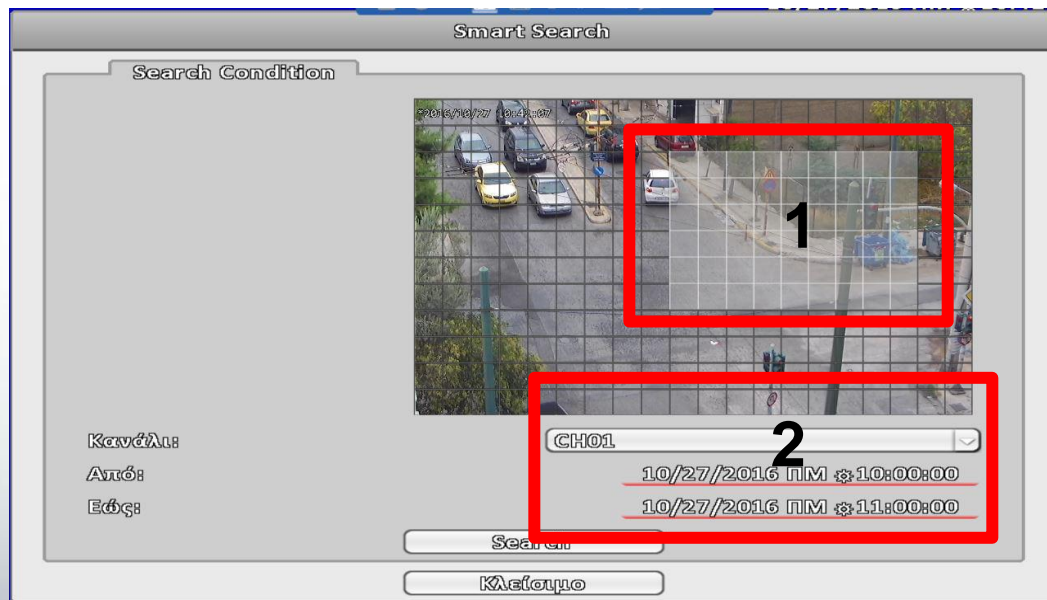

Βασικά χαρακτηριστικά

Smart search - Έξυπνη αναζήτηση:

1. Επιλογή συγκεκριμένης περιοχής που επιθυμούμε στην κάμερα
2. Επιλογή ημερομηνίας και ώρας
3. Video με κινήσεις
4. Αντίγραφο ασφαλείας σε usb, dvd-rw, φάκελο στο pc.