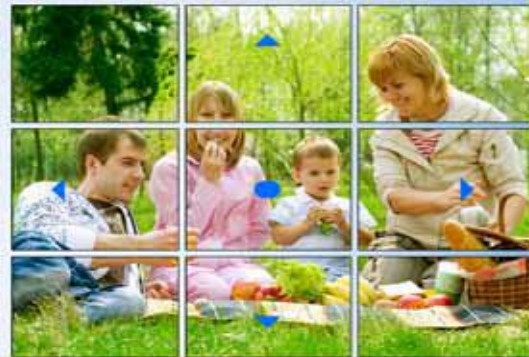

ΠΛΗΡΗ ΓΚΑΜΑ HANDS FREE MONITOR

7"

10"

10"

ΛΕΙΤΟΥΡΓΕΙΕΣ ΓΙΑ ΤΑ ΜΟΝΙΤΟΡ

PanTilt & Zoom

ZOOM IN or ZOOM OUT to identify everyone at the entrance.

PAN TILT to see individuals up close.

5 direction pad operation

Greater detail is just ONE PUSH away!

*The function should make in effect fish eye door station.

Μόνιτορ Αφής

Δυνατότητα κλήσης ορόφου.

Δυνατότητα Quad Split

Ενδοεπικοινωνία

Ανίχνευση Κίνησης