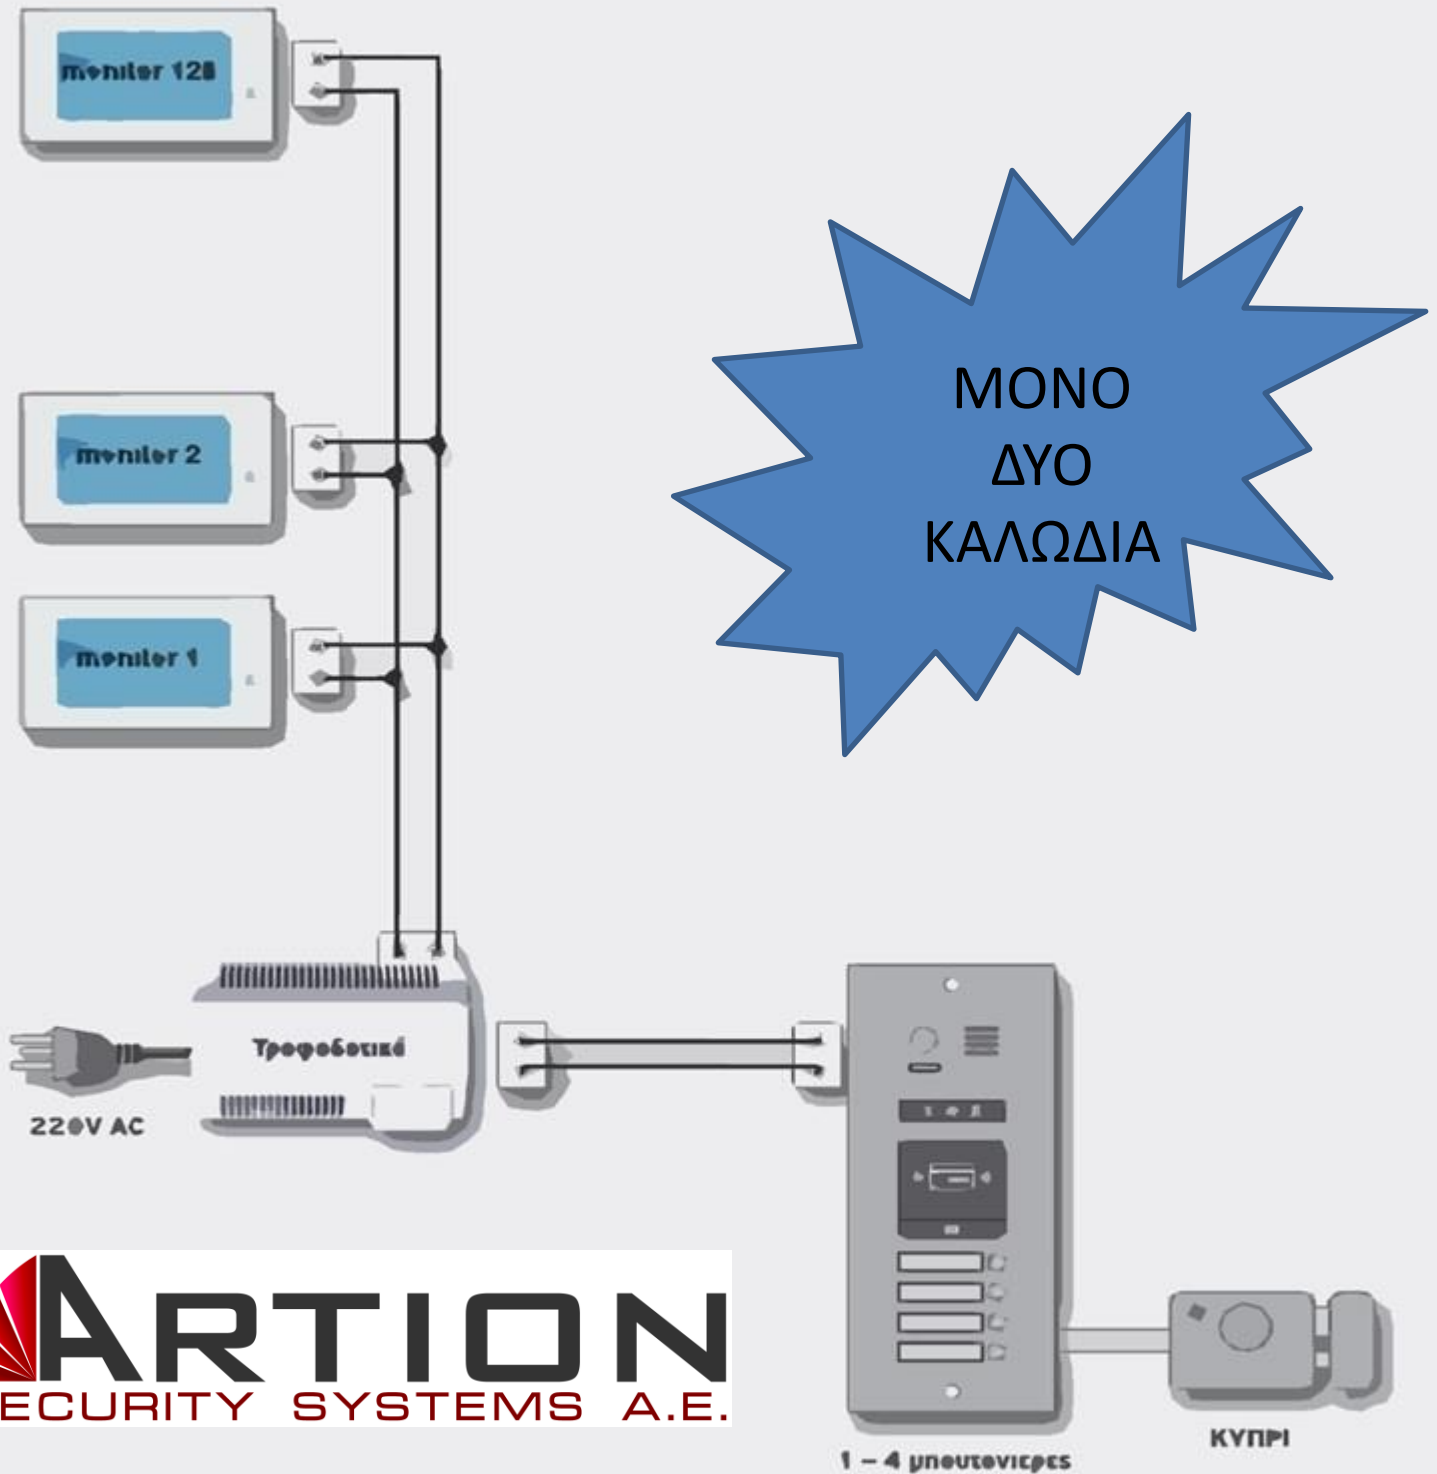

ΒΑΣΙΚΗ ΣΥΝΔΕΣΜΟΛΟΓΙΑ ΣΥΣΤΗΜΑΤΟΣ

ΤΕΛΟΣ ΣΤΑ ΠΟΛΥΠΛΟΚΑ ΣΧΕΔΙΑΓΡΑΜΜΑΤΑ!!!!

ΘΥΡΟΤΗΛΕΟΡΑΣΗ

ARTION
SECURITY SYSTEMS A.E.

1 - 4 μπουτονιες

ΚΥΠΡΙ