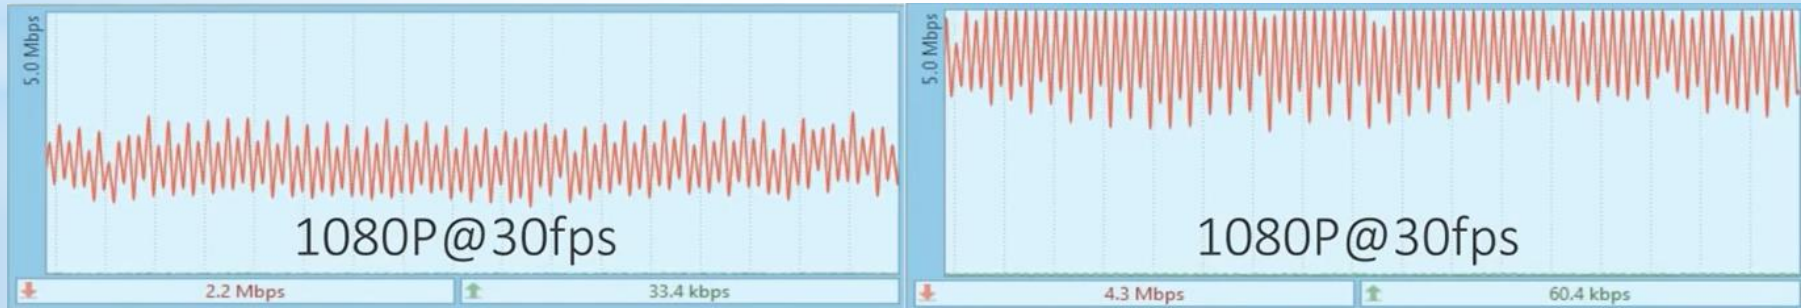

3. ΤΑ ΤΡΙΑ ΞΕΝΟΔΟΧΕΙΑ ΣΕ ΤΡΙΑ ΝΗΣΙΑ

Η Απαίτηση 1 :

- Ασύρματη Ζεύξη
- Χαμηλό προσφερόμενο bandwidth

Η Επίλυση :

- IP Κάμερες Pro Series
- Eco Savvy III
- H 265

- ✓ H.265 Πρωτόκολλο + Eco Savvy III
- ✓ ως και **70% Μειωμένες Απαιτήσεις** Bandwidth (σε σχέση με το H.264)