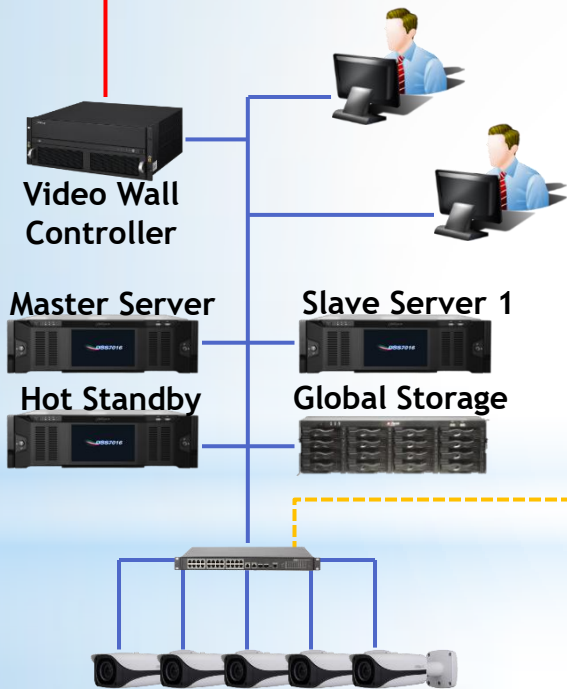

Η Απαίτηση 5:

- Κεντροποιημένη διαχείριση

Η Επίλυση :

- Βάση στην αρχιτεκτονική του συστήματος
Χρησιμοποιήθηκε ο DSS Server
- Κεντροποιημένη λύση
- Τοπική καταγραφή
- Fail-Over σενάριο

Ασύρματο Link

3. ΤΑ ΤΡΙΑ ΞΕΝΟΔΟΧΕΙΑ ΣΕ ΤΡΙΑ ΝΗΣΙΑ

Συνολικά :

- Συνολικά πάνω από 550 IP κάμερες
- IVS, People Counter, ANPR, High Speed ANPR
- 2 control room στα 2 ξενοδοχεία
- 1 κεντρικό control room στο κεντρικό ξενοδοχείο
- 1 Video wall με 12x 55" monitor
- 4 workstations
- Κεντρική καταγραφή και διαχείριση
- Failover σενάριο