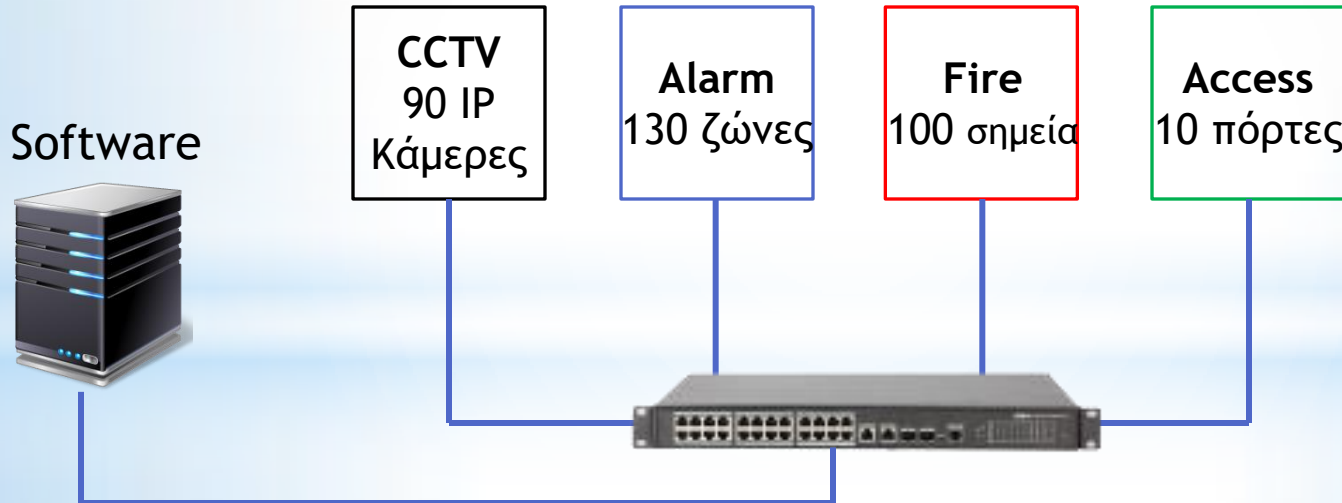

2. ΤΟ ΓΗΡΟΚΟΜΕΙΟ

Η Λύση :

Software Integration : Ενοποιημένη Λύση σε μια Πλατφόρμα VMS