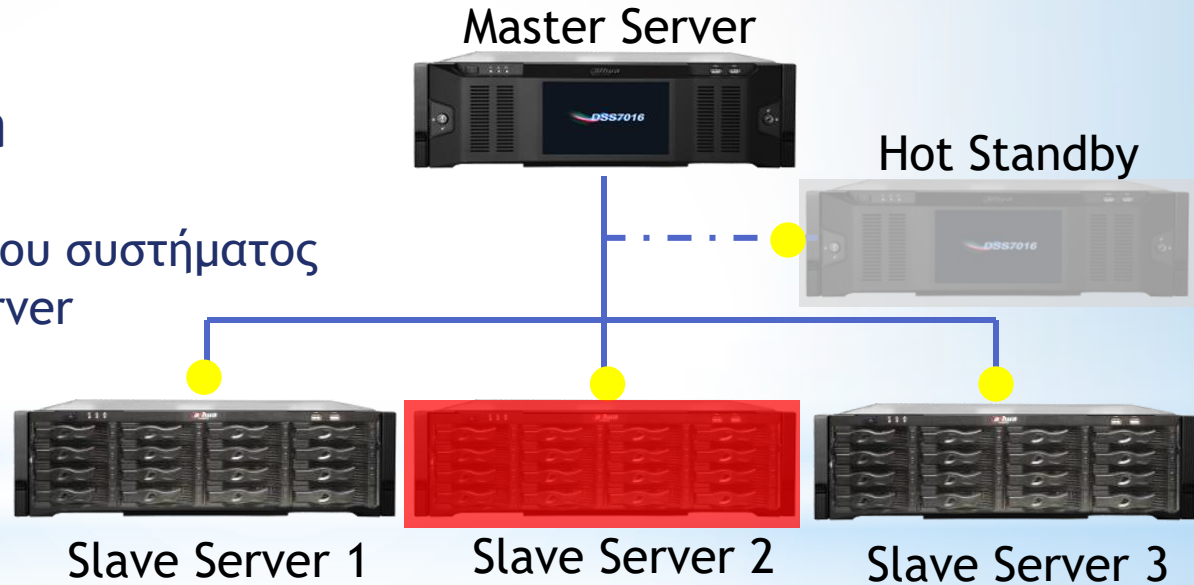

3. ΤΑ ΤΡΙΑ ΞΕΝΟΔΟΧΕΙΑ ΣΕ ΤΡΙΑ ΝΗΣΙΑ

Η Απαίτηση 5:

- Κεντροποιημένη διαχείριση

Η Επίλυση :

- Βάση στην αρχιτεκτονική του συστήματος
  Χρησιμοποιήθηκε ο DSS Server
- Κεντροποιημένη λύση
- Τοπική καταγραφή
- Fail-Over σενάριο