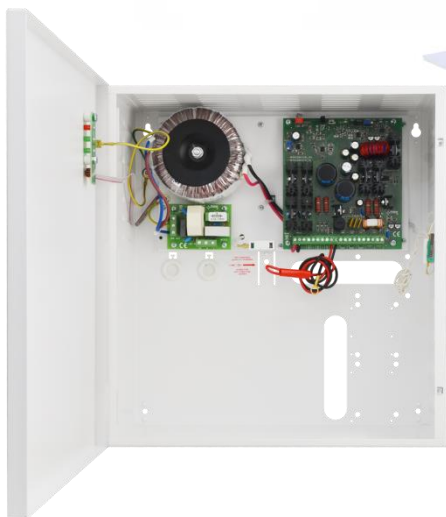

• Η σειρά PSBS αναφέρετε σε παλμικά τροφοδοτικά και τοροειδή μετασχηματιστή, που φτάνουν μέχρι τα 10A έξοδο, με δυνατότητα φόρτισης μέχρι 65Ah μπαταρία. Το Ripple της τάσης φτάνει έως **40mVp-p** και αποδοτικότητα έως **79%**.