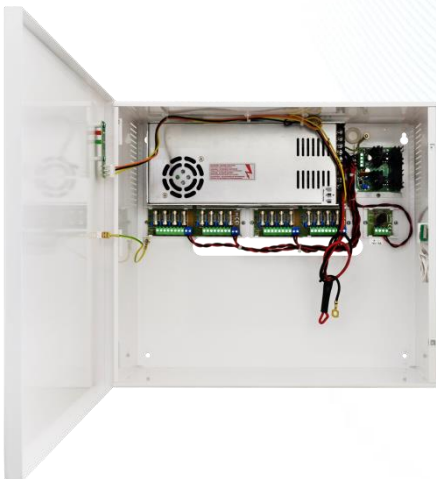

# Τροφοδοτικά αυτόνομα με δυνατότητα επιτήρησης μέσω δικτύου

- Η σειρά PSBEN αποτελείται από παλμικά τροφοδοτικά 12V που φτάνουν μέχρι τα 10A έξοδο και φόρτιση μέχρι 65Ah μπαταρία. Έχει LCD οθόνη για τοπική παρακολούθηση της λειτουργίας καθώς και δυνατότητα σύνδεσης TCP/IP για απομακρυσμένη επιτήρηση. Συμμορφούμενα με τα πρότυπα EN50131

- Η σειρά EN54 είναι παλμικά τροφοδοτικά πυρασφάλειας των 26,7V με φόρτιση 2x40Ah μπαταρίες. Πληροί όλα τα πρότυπα και κανονισμούς της Ε.Ε. Έχει LCD οθόνη για τοπική παρακολούθηση και δυνατότητα σύνδεσης TCP/IP για απομακρυσμένη επιτήρηση. Συμμορφούμενα με τα πρότυπα EN54-4, EN 12101-10

# Τροφοδοτικά αυτόνομα για Κλειστά Κυκλώματα Παρακολούθησης

- Η σειρά PSUPS διαθέτει παλμικό τροφοδοτικό και 20A έξοδο μπορεί να φορτίσει μπαταρία έως 65Ah. Περιλαμβάνει σταθεροποιητή για το DVR, καθώς και 16 εξόδους που προστατεύονται με ασφάλειες για την τροφοδοσία των καμερών. Η αποδοτικότητά του είναι 85%.