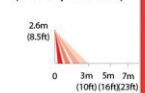

Top View

Side View

Top View (Creep Zone)

Side View (Creep Zone)

NV75M / NV75MX / NV75MR / NV75MW

Ενσύρματος ψηφιακός ανιχνευτής PET εσωτερικού χώρου

- Δύο ανιχνευτές με φακούς τεχνολογίας Minorel εμβέλειας 16 μέτρων
- Προστασία φακού με ενεργό IR Anti-Mask
- Μηχανική ενεργοποίηση κατακόρυφης δέσμης
- Ρύθμιση ευαισθησίας Dual/Single Edge
- Διπλό tamper (καλύμματος και τοίχου)
- Τοποθέτηση επίπεδη ή σε γωνία
- Προαιρετική βάση (HDB7)
- Ειδοποίηση καθαρισμού φακού
- Εμβέλεια SeeTrue 12 μέτρα NV75MW
- Πιστοποίηση: CE, EN50131 Grade 3.