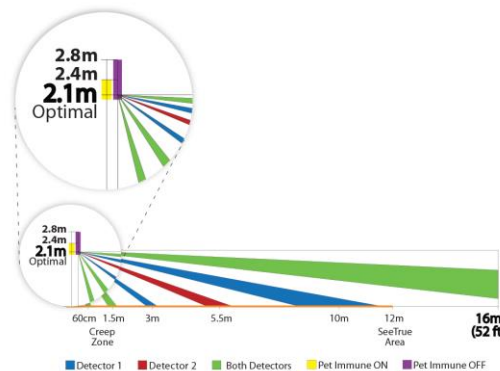

- Η τεχνολογία SeeTrue™ βελτιώνει σημαντικά την ανταπόκριση ανίχνευσης, συνδιάζοντας τις λειτουργίες των υπέρυθρων και των μικροκυματικών (MW) ανιχνευτών, μειώνοντας με την τεχνολογία αυτή κατά πολύ τους ψευδείς συναγερμούς και αυξάνει την αξιοπιστία ανύχνευσης.
- IR-Antimask της Paradox αναγνωρίζει τη φίμωση του κυρίως φακού του ανιχνευτή, καθώς και το μπλοκάρισμα του ανιχνευτή από κάποιο αντικείμενο σε απόσταση έως και 30 εκατοστά.
- 8 κανάλια ανίχνευσης:
 - 2x διπλοί υπέρυθροι (PIR) ανιχνευτές για εμπρόσθια σάρωση του χώρου
 - 1x ανεξάρτητο διπλό υπέρυθρο ανιχνευτή για την κατακόρυφη ζώνη.
 - 1x 2-εξόδων μικροκυματικό (MW) ανιχνευτή
- Ο μικροκυματικός ανιχνευτής διαθέτει και MW Anti-mask ανιχνεύει την κίνηση σε πολύ κοντινή απόσταση (0.75 m – 2 m)
- Pet immunity
- 3ης γενιάς τεχνολογία ψηφιακής ανίχνευσης Paradox
- 15 m x 15 m πεδίο κάλυψης.
- 3 m x 3 m προστασία κατακόρυφης ζώνης
- Διαθέτει μία έγχρωμη OLED οθόνη, με 4 πλήκτρα
- Τρεις ρυθμιζόμενες έξοδοι ρελέ
- Πιστοποίηση EN 50131 Grade 3, περιβαλλοντική κλάση IV (Εξωτερικού χώρου)

Top View

Side View

Top View (Creep Zone)

Side View (Creep Zone)

NV75M / NV75MX / NV75MR / NV75MW

Ενσύρματος ψηφιακός ανιχνευτής PET εσωτερικού χώρου

- Δύο ανιχνευτές με φακούς τεχνολογίας Minorel εμβέλειας 16 μέτρων
- Προστασία φακού με ενεργό IR Anti-Mask
- Μηχανική ενεργοποίηση κατακόρυφης δέσμης
- Ρύθμιση ευαισθησίας Dual/Single Edge
- Διπλό tamper (καλύμματος και τοίχου)
- Τοποθέτηση επίπεδη ή σε γωνία
- Προαιρετική βάση (HDB7)
- Ειδοποίηση καθαρισμού φακού
- Εμβέλεια SeeTrue 12 μέτρα NV75MW
- Πιστοποίηση: CE, EN50131 Grade 3.

Top View

Side View (Pet Immunity Mode)

NV75M: Ενσύρματο
NV75MX: Συμβατό με EVO bus
NV75MR: Ασύρματο
NV75MW: Με κεραία Microwave

NV780MX/ NV780MR

Εξωτερικός ψηφιακός ανιχνευτής με 4 διπλά πυροευσίθητα στοιχεία