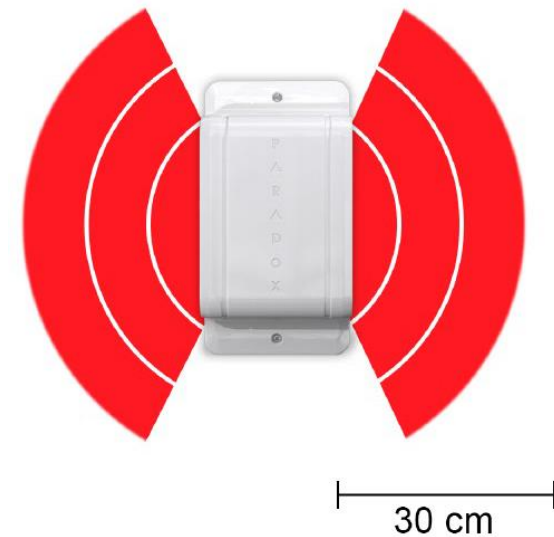

Anti-Mask

Active IR Anti-Mask

Όλη η σειρά NV υποστηρίζει Anti-Mask φακού και αναγνωρίζει τα αντικείμενα που τοποθετούνται σε απόσταση μέχρι 30 εκατοστά από το φακό ή απευθείας στο φακό (διαφανές βερνίκι, κολλητική ταινία, αλουμινόχαρτο κ.λπ.) Αναγνωρίζει αν επάνω στο φακό υπάρχει σκόνη ή βρωμιά.

MW Anti-Mask

Μετακίνηση εντός της εμβέλειας Anti-Mask του ανιχνευτή στην προσπάθεια φίμωσης του.