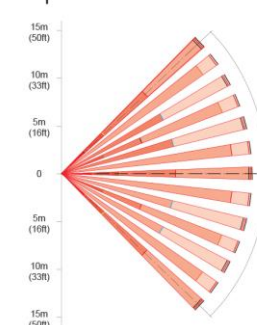

Top View

Side View

Top View (Creep Zone)

Side View (Creep Zone)

NV75M / NV75MX / NV75MR / NV75MW

Ενσύρματος ψηφιακός ανιχνευτής PET εσωτερικού χώρου

- Δύο ανιχνευτές με φακούς τεχνολογίας Minorel εμβέλειας 16 μέτρων
- Προστασία φακού με ενεργό IR Anti-Mask
- Μηχανική ενεργοποίηση κατακόρυφης δέσμης
- Ρύθμιση ευαισθησίας Dual/Single Edge
- Διπλό tamper (καλύμματος και τοίχου)
- Τοποθέτηση επίπεδη ή σε γωνία
- Προαιρετική βάση (HDB7)
- Ειδοποίηση καθαρισμού φακού
- Εμβέλεια SeeTrue 12 μέτρα NV75MW
- Πιστοποίηση: CE, EN50131 Grade 3.