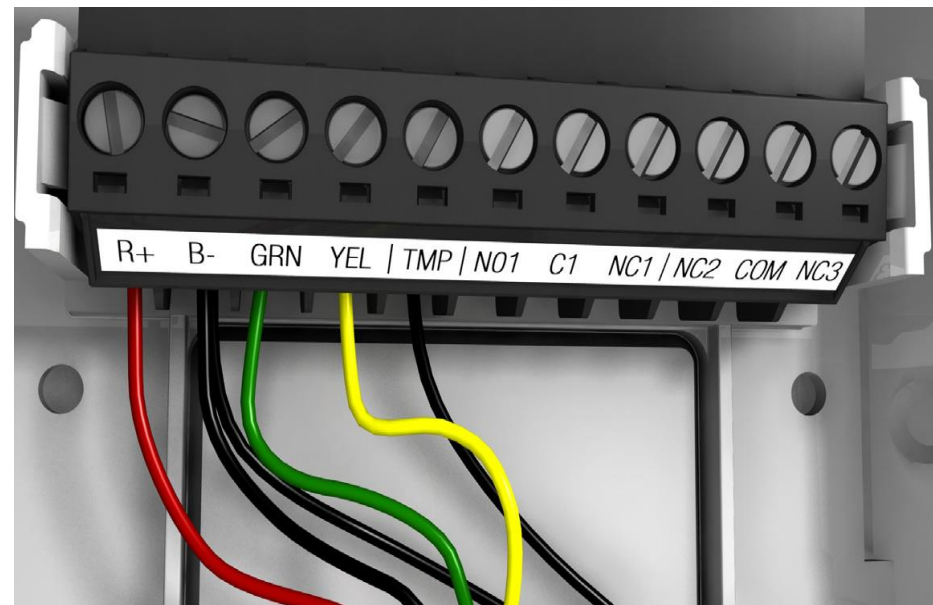

Active IR Anti-Mask

Όλη η σειρά NV υποστηρίζει Anti-Mask φακού και αναγνωρίζει τα αντικείμενα που τοποθετούνται σε απόσταση μέχρι 30 εκατοστά από το φακό ή απευθείας στο φακό (διαφανές βερνίκι, κολλητική ταινία, αλουμινόχαρτο κ.λπ.) Αναγνωρίζει αν επάνω στο φακό υπάρχει σκόνη ή βρωμιά.

MW Anti-Mask

Μετακίνηση εντός της εμβέλειας Anti-Mask του ανιχνευτή στην προσπάθεια φίμωσης του.

Τεχνολογία EVO BUS

Όλοι οι ανιχνευτές της σειράς NV (MX) έχουν την δυνατότητα να συνδεθούν απευθείας στο BUS του πίνακα EVO (εκτός του NV5).

Αυτό έχει σαν αποτέλεσμα:

- Ευελιξία στην εγκατάσταση
- Απομακρυσμένη ρύθμιση του ανιχνευτή από το λογισμικό BABYWARE.

NVX80

Υψηλής ποιότητας ανιχνευτής με Anti-Mask και τεχνολογία SeeTrue™ για εσωτερική / εξωτερική χρήση