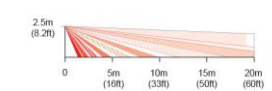

Top View

Side View

Top View (Creep Zone)

Side View (Creep Zone)

NV75M / NV75MX / NV75MR / NV75MW

Ενσύρματος ψηφιακός ανιχνευτής PET εσωτερικού χώρου

- Δύο ανιχνευτές με φακούς τεχνολογίας Minorel εμβέλειας 16 μέτρων
- Προστασία φακού με ενεργό IR Anti-Mask
- Μηχανική ενεργοποίηση κατακόρυφης δέσμης
- Ρύθμιση ευαισθησίας Dual/Single Edge
- Διπλό tamper (καλύμματος και τοίχου)
- Τοποθέτηση επίπεδη ή σε γωνία
- Προαιρετική βάση (HDB7)
- Ειδοποίηση καθαρισμού φακού
- Εμβέλεια SeeTrue 12 μέτρα NV75MW
- Πιστοποίηση: CE, EN50131 Grade 3.