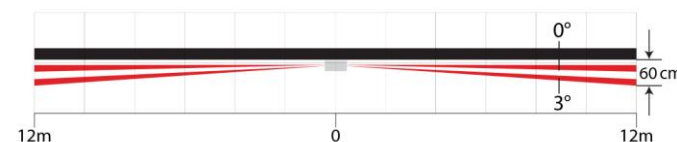

Figure 1: Range Adjustment

* Depends on installation height and environment. Test recommended.

Figure 2: Wall (Top View)

NV780MX: Συμβατό με EVO bus
NV780MR: Ασύρματο

NV35M / NV35MX / NV35MR

Διπλός ανιχνευτής εσωτερικής/εξωτερικής χρήσης για συρόμενες πόρτες και παράθυρα