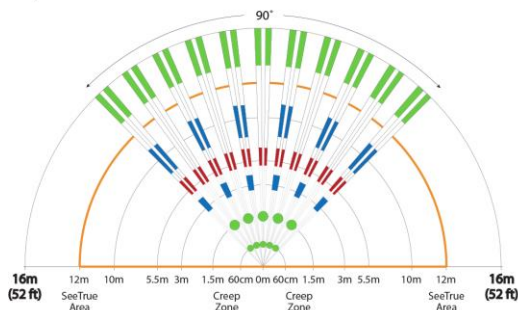

NV75M / NV75MX / NV75MR / NV75MW

Ενσύρματος ψηφιακός ανιχνευτής PET εσωτερικού χώρου

- Δύο ανιχνευτές με φακούς τεχνολογίας Minorel εμβέλειας 16 μέτρων
- Προστασία φακού με ενεργό IR Anti-Mask
- Μηχανική ενεργοποίηση κατακόρυφης δέσμης
- Ρύθμιση ευαισθησίας Dual/Single Edge
- Διπλό tamper (καλύμματος και τοίχου)
- Τοποθέτηση επίπεδη ή σε γωνία
- Προαιρετική βάση (HDB7)
- Ειδοποίηση καθαρισμού φακού
- Εμβέλεια SeeTrue 12 μέτρα NV75MW
- Πιστοποίηση: CE, EN50131 Grade 3.

Top View

NV75M: Ενσύρματο
NV75MX: Συμβατό με EVO bus
NV75MR: Ασύρματο
NV75MW: Με κεραία Microwave