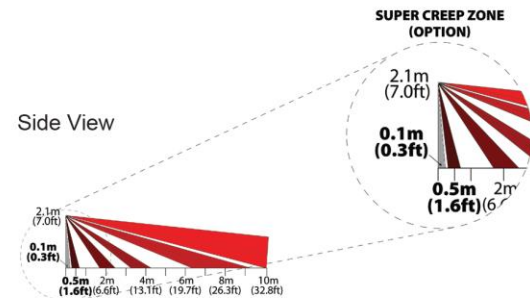

NV5

Ψηφιακός ανιχνευτής υψηλής απόδοσης

- Το NV5 έχει καλύτερη απόδοση στον εντοπισμό εισβολέα.
- Ρυθμιζόμενη κατακόρυφη ζώνη με τη χρήση επιπρόσθετου φακού
- Απόρριψη ψευδών συναγερμών.
- Ανταπόκριση σε αργή ή γρήγορη κίνηση.
- Αντιστάθμιση θερμοκρασίας.
- Προστασία από RF.
- Δυνατότητα επιλογής 5 επιπέδων ευαισθησίας.
- Κάλυψη χώρου χωρίς νεκρές ζώνες.
- Απόρριψη ψευδών συναγερμών από μικρά ζώα.

Side View