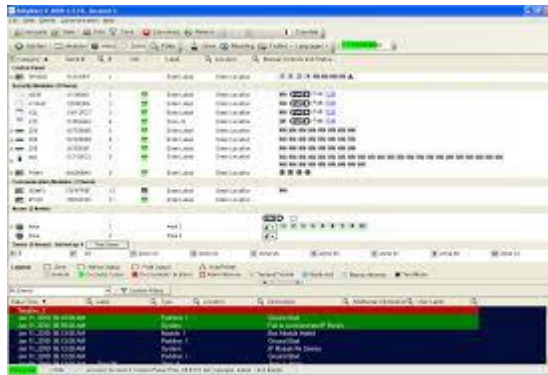

MW Anti-Mask

Μετακίνηση εντός της εμβέλειας Anti-Mask του ανιχνευτή στην προσπάθεια φίμωσης του.

Τεχνολογία EVO BUS

Όλοι οι ανιχνευτές της σειράς NV (MX) έχουν την δυνατότητα να συνδεθούν απευθείας στο BUS του πίνακα EVO (εκτός του NV5).

Αυτό έχει σαν αποτέλεσμα:

- Ευελιξία στην εγκατάσταση
- Απομακρυσμένη ρύθμιση του ανιχνευτή από το λογισμικό BABYWARE.

NVX80

Υψηλής ποιότητας ανιχνευτής με Anti-Mask και τεχνολογία SeeTrue™ για εσωτερική / εξωτερική χρήση