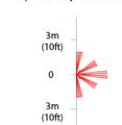

- Η τεχνολογία SeeTrue™ βελτιώνει σημαντικά την ανταπόκριση ανίχνευσης, συνδιάζοντας τις λειτουργίες των υπέρυθρων και των μικροκυματικών (MW) ανιχνευτών, μειώνοντας με την τεχνολογία αυτή κατά πολύ τους ψευδείς συναγερμούς και αυξάνει την αξιοπιστία ανύχνευσης.
- IR-Antimask της Paradox αναγνωρίζει τη φίμωση του κυρίως φακού του ανιχνευτή, καθώς και το μπλοκάρισμα του ανιχνευτή από κάποιο αντικείμενο σε απόσταση έως και 30 εκατοστά.
- 8 κανάλια ανίχνευσης:
 - 2x διπλοί υπέρυθροι (PIR) ανιχνευτές για εμπρόσθια σάρωση του χώρου
 - 1x ανεξάρτητο διπλό υπέρυθρο ανιχνευτή για την κατακόρυφη ζώνη.
 - 1x 2-εξόδων μικροκυματικό (MW) ανιχνευτή
- Ο μικροκυματικός ανιχνευτής διαθέτει και MW Anti-mask ανιχνεύει την κίνηση σε πολύ κοντινή απόσταση (0.75 m – 2 m)
- Pet immunity
- 3ης γενιάς τεχνολογία ψηφιακής ανίχνευσης Paradox
- 15 m x 15 m πεδίο κάλυψης.
- 3 m x 3 m προστασία κατακόρυφης ζώνης
- Διαθέτει μία έγχρωμη OLED οθόνη, με 4 πλήκτρα
- Τρεις ρυθμιζόμενες έξοδοι ρελέ
- Πιστοποίηση EN 50131 Grade 3, περιβαλλοντική κλάση IV (Εξωτερικού χώρου)

Top View

Side View

Top View (Creep Zone)

Side View (Creep Zone)

NV75M / NV75MX / NV75MR / NV75MW

Ενσύρματος ψηφιακός ανιχνευτής PET εσωτερικού χώρου

- Δύο ανιχνευτές με φακούς τεχνολογίας Minorel εμβέλειας 16 μέτρων
- Προστασία φακού με ενεργό IR Anti-Mask
- Μηχανική ενεργοποίηση κατακόρυφης δέσμης
- Ρύθμιση ευαισθησίας Dual/Single Edge
- Διπλό tamper (καλύμματος και τοίχου)
- Τοποθέτηση επίπεδη ή σε γωνία
- Προαιρετική βάση (HDB7)
- Ειδοποίηση καθαρισμού φακού
- Εμβέλεια SeeTrue 12 μέτρα NV75MW
- Πιστοποίηση: CE, EN50131 Grade 3.