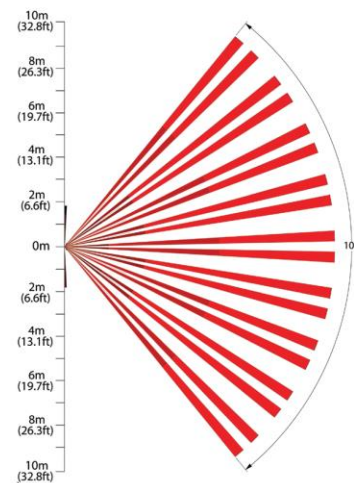

- Το NV5 έχει καλύτερη απόδοση στον εντοπισμό εισβολέα.
- Ρυθμιζόμενη κατακόρυφη ζώνη με τη χρήση επιπρόσθετου φακού
- Απόρριψη ψευδών συναγερμών.
- Ανταπόκριση σε αργή ή γρήγορη κίνηση.
- Αντιστάθμιση θερμοκρασίας.
- Προστασία από RF.
- Δυνατότητα επιλογής 5 επιπέδων ευαισθησίας.
- Κάλυψη χώρου χωρίς νεκρές ζώνες.
- Απόρριψη ψευδών συναγερμών από μικρά ζώα.

Top View