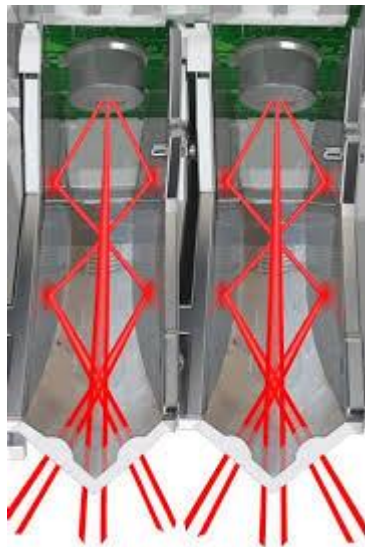

Για να μπορέσουμε να ξεπεράσουμε την αδυναμία των υπέρυθρων ανιχνευτών PIR που στηρίζεται στην μεταβολή της θερμοκρασίας και που μπορεί να το εξουδετερώσει κάποιος όταν είναι θερμομονωμένος.

Που τον συναντάμε;

Σε σύνθετους ανιχνευτές της PARADOX όπως NV75MW, NVX80. Διαχειρίζεται μέχρι και 8 διαφορετικούς αισθητήρες.

Γεωμετρία φακού

Γεωμετρία αισθητήρα Αλληλοσύνδεσης

Η Γεωμετρία αισθητήρα Αλληλοσύνδεσης παρέχει μεγαλύτερη κάλυψη σε μεγαλύτερες αποστάσεις με καλύτερα αποτελέσματα από τους συμβατικούς αισθητήρες.

Mironel Optics

Η νέα μοναδική σχεδίαση και τεχνολογία του φακού Mironel είναι ένα βήμα μπροστά στην ανίχνευση συνδυάζοντας το μοναδικό φακό Fresnel σε σχήμα W και τον θάλαμο εισόδου από καθρέπτες.

Anti-Mask

Active IR Anti-Mask

Όλη η σειρά NV υποστηρίζει Anti-Mask φακού και αναγνωρίζει τα αντικείμενα που τοποθετούνται σε απόσταση μέχρι 30 εκατοστά από το φακό ή απευθείας στο φακό (διαφανές βερνίκι, κολλητική ταινία, αλουμινόχαρτο κ.λπ.) Αναγνωρίζει αν επάνω στο φακό υπάρχει σκόνη ή βρωμιά.