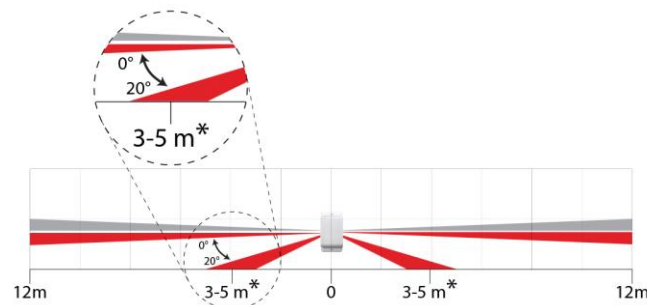

Figure 1: Range Adjustment

* Depends on installation height and environment. Test recommended.