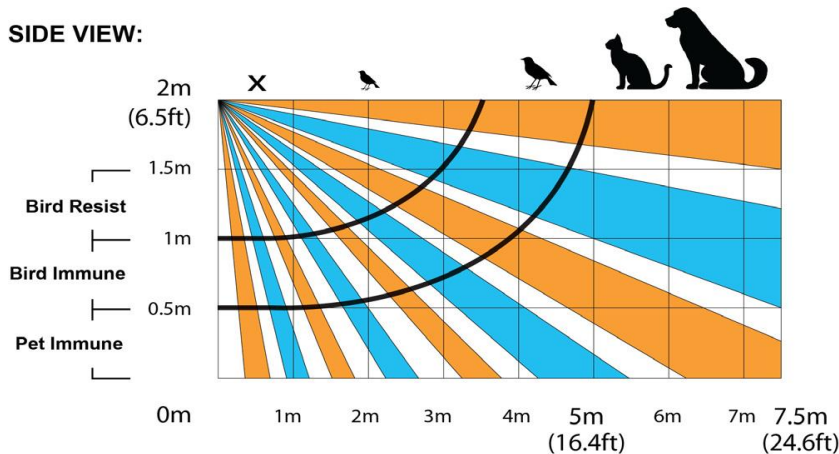

NV35M / NV35MX / NV35MR

Διπλός ανιχνευτής εσωτερικής/εξωτερικής χρήσης για συρόμενες πόρτες και παράθυρα

- Ενεργό υπέρυθρο anti-mask για προστασία του φακού από σπρέι και προστασία προσέγγισης όλου του ανιχνευτή, στα 30 εκατοστά
- Ολοκληρωμένη ανίχνευση κατακόρυφης ζώνης
- Διπλός ανιχνευτής ελεγχόμενος από τον αλγόριθμο (FADEC)
- Η γεωμετρία του φακού επιτρέπει την διάκριση κατοικίδιων ζώων και την υποστήριξη της λειτουργίας μη ανίχνευσης ζώων
- Διπλό tamper προστασίας

SIDE VIEW:

- **NV35M:** Ενσύρματο
  EN 50131-2-2 Grade 2
- **NV35MX:** Συμβατό με EVO bus
  EN 50131-2-2 Grade 3
- **NV35MR:** Ασύρματο
  EN 50131-2-2 Grade 2