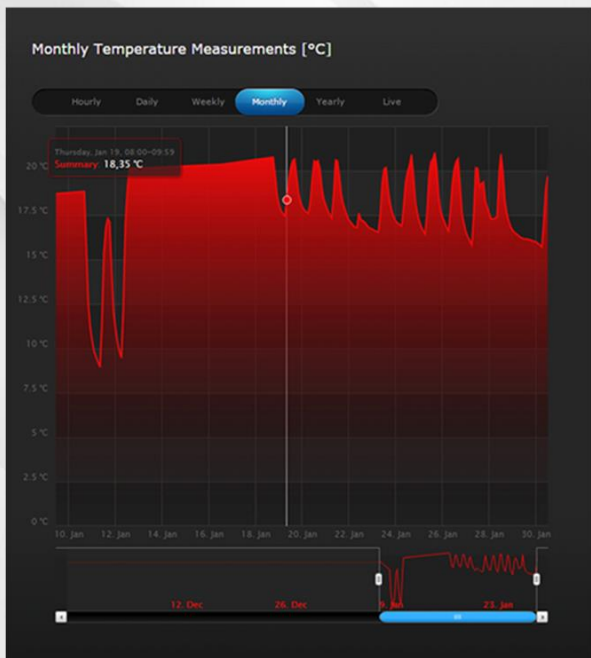

Χαρακτηριστικά του συστήματος:

Έλεγχος Κατανάλωσης Ισχύος

Σενάρια αυτοματισμού

Έλεγχος Θέρμανσης

Ασφάλεια

Everything is connected

Έλεγχος Κατανάλωσης Ισχύος

*Notification

Έλεγχος Θέρμανσης

A/C ••• IR •••

*Notification

Σενάρια αυτοματισμού

-  Lights Off
-  Garage Door Locked
-  water heater On
-  Front Door Locked
-  Coffee machine On
-  Heating On
-  Interior alarm Off
-  Perimeter alarm Arm