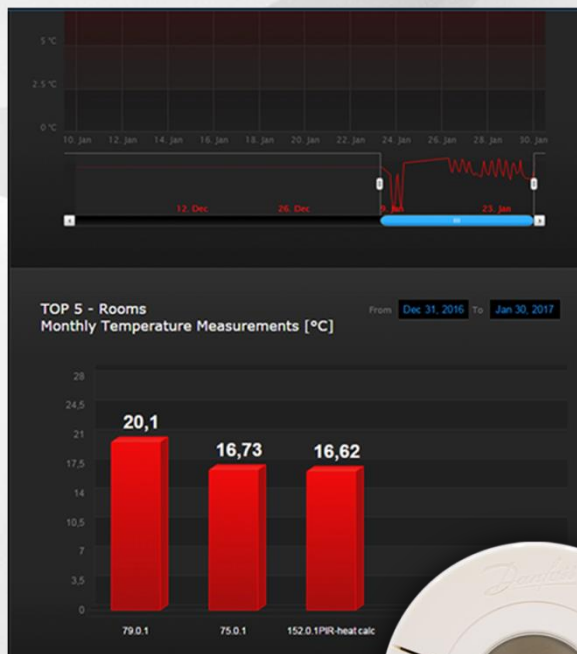

Χαρακτηριστικά του συστήματος:

Έλεγχος Κατανάλωσης Ισχύος

Σενάρια αυτοματισμού

Έλεγχος Θέρμανσης

Ασφάλεια

Everything is connected

Έλεγχος Κατανάλωσης Ισχύος

*Notification

Έλεγχος Θέρμανσης

A/C ••• IR •••

*Notification

Σενάρια αυτοματισμού

-  Lights Off
-  Garage Door Locked
-  water heater On
-  Front Door Locked
-  Coffee machine On
-  Heating On
-  Interior alarm Off
-  Perimeter alarm Arm