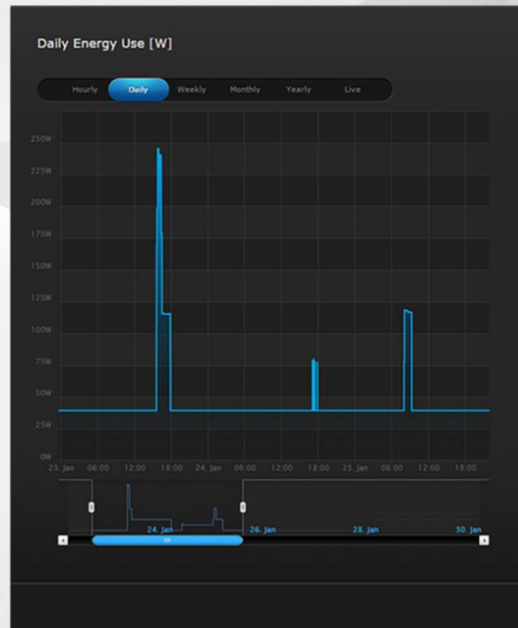

Χαρακτηριστικά του συστήματος:

Έλεγχος Κατανάλωσης Ισχύος

Σενάρια αυτοματισμού

Έλεγχος Θέρμανσης

Ασφάλεια

Everything is connected

Έλεγχος Κατανάλωσης Ισχύος

*Notification

Έλεγχος Θέρμανσης

A/C ••• IR •••

*Notification

Σενάρια αυτοματισμού

-  Lights Off
-  Garage Door Locked
-  water heater On
-  Front Door Locked
-  Coffee machine On
-  Heating On
-  Interior alarm Off
-  Perimeter alarm Arm