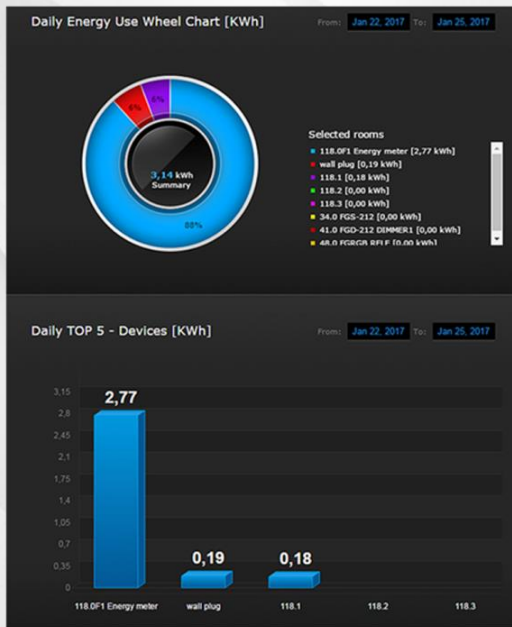

Χαρακτηριστικά του συστήματος:

Έλεγχος Κατανάλωσης Ισχύος

Σενάρια αυτοματισμού

Έλεγχος Θέρμανσης

Ασφάλεια

Everything is connected

Έλεγχος Κατανάλωσης Ισχύος

*Notification

Έλεγχος Θέρμανσης

A/C ••• IR •••

*Notification

Σενάρια αυτοματισμού

-  Lights Off
-  Garage Door Locked
-  water heater On
-  Front Door Locked
-  Coffee machine On
-  Heating On
-  Interior alarm Off
-  Perimeter alarm Arm