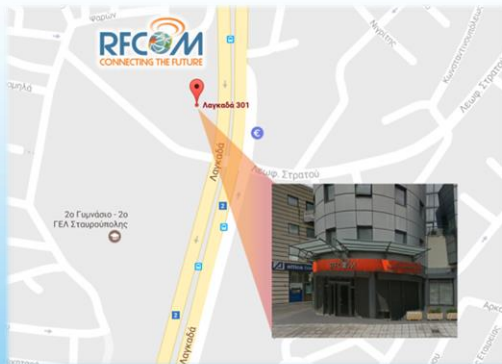

Σας ευχαριστούμε

Θα μας βρείτε