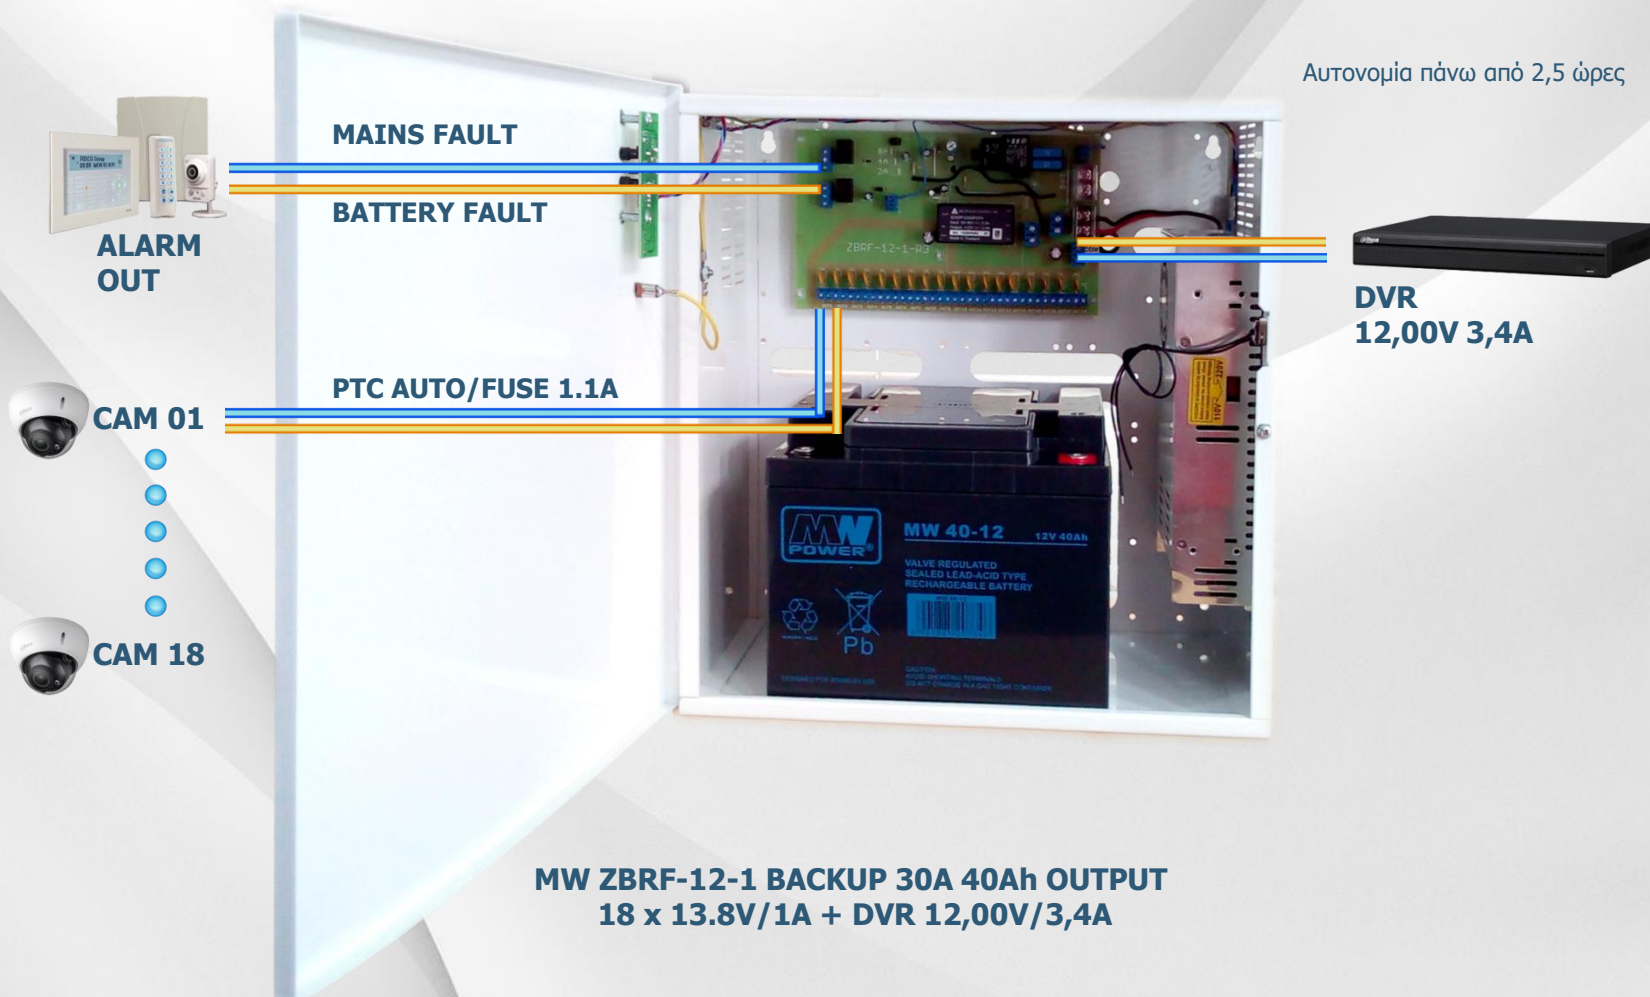

**MW ZBL-12V-2A-17Ah  
BACKUP BUFFERED**

**MW ZBL-12V-2A-7Ah  
BACKUP BUFFERED**

**MW ZBL-12V-3A-17Ah  
BACKUP BUFFERED**

Αυτονομία πάνω από 2,5 ώρες

**Παρελκόμενα**

**MW MP-510 ΠΕΛΕ**  
1 x 1A/28VDC  
10-16VDC/10-13VAC  
MP1-AF  
AWZ-510