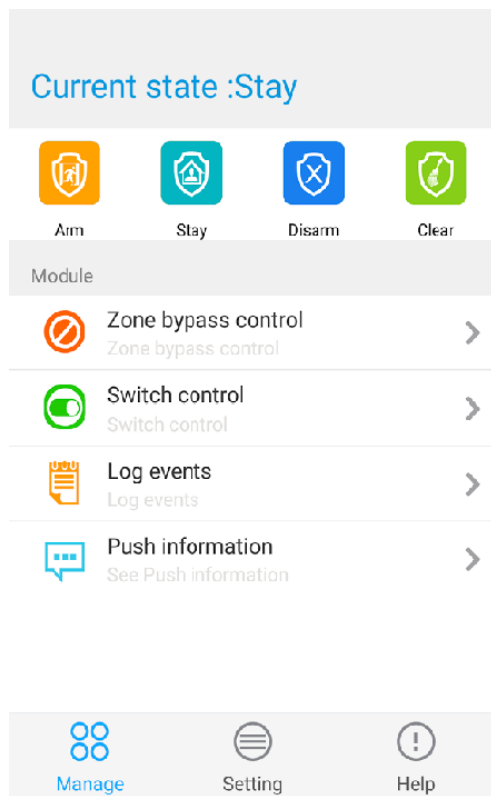

**Μία νέα πρόταση
συναγερμού που
συνδυάζει ενσύρματη
και ασύρματη
λειτουργία με ευκολία
προγραμματισμού
ενσωματωμένο IP
MODULE ΚΑΙ ΔΩΡΕΑΝ
ΕΦΑΡΜΟΓΗ ΣΤΟ APP
STORE!!!.**

ΧΑΡΑΚΤΗΡΙΣΤΙΚΑ ΣΥΣΤΗΜΑΤΟΣ:

- ΕΝΣΩΜΑΤΩΜΕΝΟΣ ΔΕΚΤΗΣ ΑΜΦΙΔΡΟΜΗΣ ΛΕΙΤΟΥΡΓΙΑΣ ΑΣΥΡΜΑΤΩΝ ΠΕΡΙΦΕΡΕΙΑΚΩΝ.
- 8 ΕΝΣΥΡΜΑΤΕΣ ΖΩΝΕΣ ΠΛΗΡΗΣ ΠΡΟΓΡΑΜΜΑΤΙΣΜΟΥ.
- 32 ΑΣΥΡΜΑΤΕΣ ΖΩΝΕΣ ΠΛΗΡΗΣ ΠΡΟΓΡΑΜΜΑΤΙΣΜΟΥ.
- ΔΥΝΑΤΟΤΗΤΑ 8 ΣΕΝΑΡΙΩΝ ΔΙΑΣΤΑΥΡΟΥΜΕΝΩΝ ΖΩΝΩΝ.
- ΕΞΟΔΟΣ ΣΕΙΡΗΝΑΣ ΘΕΤΙΚΗΣ Η ΑΡΝΗΤΙΚΗΣ ΕΝΤΟΛΗΣ.
- 16 ΑΣΥΡΜΑΤΟΙ ΔΙΑΚΟΠΤΕΣ ΔΥΝΑΤΟΤΗΤΑΣ SMARTHOME ON/OFF.

ΥΒΡΙΔΙΚΟ ΣΥΣΤΗΜΑ ΣΥΝΑΓΕΡΜΟΥ
ΜΕ ΕΝΣΩΜΑΤΩΜΕΝΟ
MODULE IP GSM/ GPRS
ΤΕΧΝΟΛΟΓΙΑΣ **CLOUD**

3 ΤΑΥΤΟΧΡΟΝΟΙ ΤΡΟΠΟΙ
ΕΠΙΚΟΙΝΩΝΙΑΣ:

1. LAN – CLOUD

- ΕΝΣΩΜΑΤΩΜΕΝΟ IP MODULE
- SIA IP – DC09 PROTOCOL ΓΙΑ ΣΥΝΔΕΣΗ Κ.Λ.Σ
- FREE CLOUD SERVER!!!
- ST-PANEL APP ΔΩΡΕΑΝ ΕΦΑΡΜΟΓΗ.

Arm

Stay

Disarm

Clear

Module

Zone bypass control

Zone bypass control

Switch control