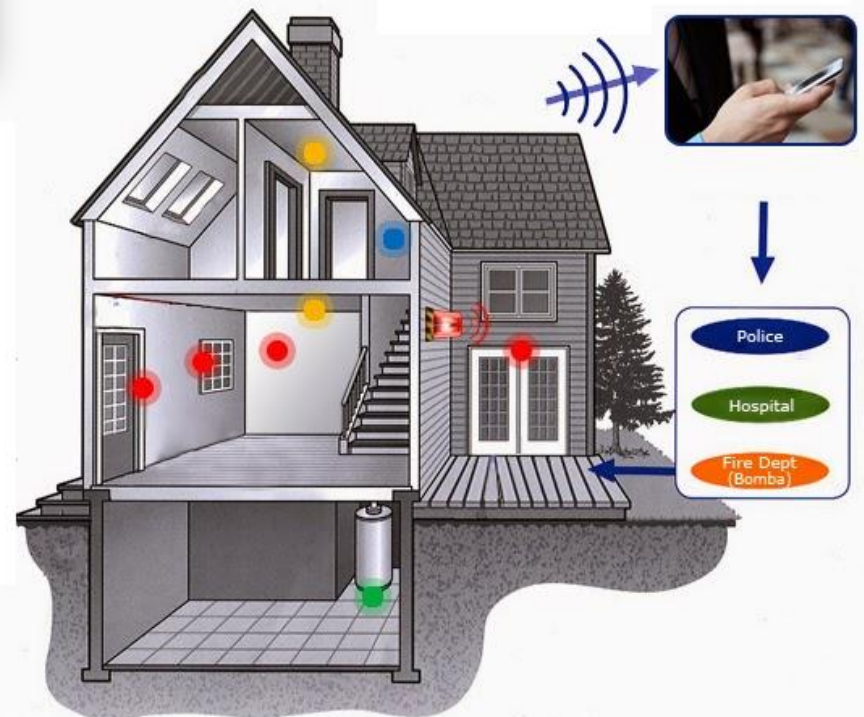

ΠΛΗΡΗΣ ΠΡΟΓΡΑΜΜΑΤΙΣΜΟΣ ΜΕΣΩ BROWSER – MOBILE APPLICATION

Center platform

Network

System settings

Phone settings

Wireless device

Zone settings

RFID settings

Alarm settings

GPRS settings

Protection
settings

Email settings

Time settings

Manage

Setting

Help

< Zone bypass

Num	Alarm	Fault	Bypass
01			<input checked="" type="checkbox"/>
02			<input type="checkbox"/>
03			<input type="checkbox"/>
04			<input type="checkbox"/>
05			<input type="checkbox"/>
06			<input type="checkbox"/>
07			<input type="checkbox"/>
08			<input type="checkbox"/>
09			<input type="checkbox"/>
10			<input type="checkbox"/>

ΕΛΕΓΧΟΣ ΖΩΝΩΝ ΚΑΙ
BYPASS ΖΩΝΩΝ ΜΕΣΩ
 ΕΦΑΡΜΟΓΗΣ ΜΕ ΠΟΛΥ
 ΕΥΚΟΛΟ ΤΡΟΠΟ (**SLICE**)

Switch control

6c6967687473

Switch2

Unused

Switch3

Unused

Switch4