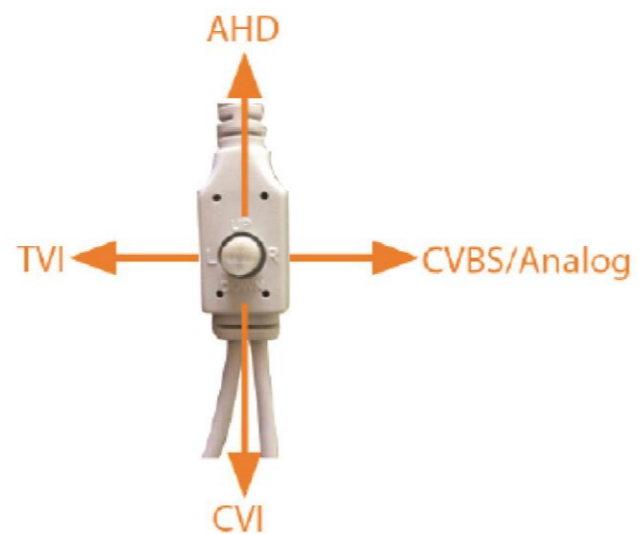

## HD 4 σε 1

- ▶ Συμβατότητα με όλα τα συστήματα
- ▶ Ευκολία αλλαγής σήματος
- ▶ Χαμηλό κόστος
- ▶ Πολύ καλή εικόνα

- ▶ Ανάλυση: 720P & 1080P
- ▶ Φακός: 3.6 mm
- ▶ Συμβατή με καταγραφικά: CVI, AHD, TVI, Αναλογικά

## AHD 960P (1.3MP)

- ▶ Συμβατότητα με AHD και αναλογικά συστήματα
- ▶ Εξαιρετική ποιότητα εικόνας 1.3MP
- ▶ Λύσεις Varifocal
- ▶ Ευκολία αλλαγής σήματος

- ▶ Ανάλυση: 960P
- ▶ Φακός: 3.6 mm
- ▶ Φακός: 2.8-12mm
- ▶ IR CUT FILTER, OSD MENU

## AHD 1080P (2MP)

- ▶ Συμβατότητα με AHD και αναλογικά συστήματα
- ▶ Εξαιρετική ποιότητα εικόνας 2MP
- ▶ Λύσεις Varifocal
- ▶ Ευκολία αλλαγής σήματος

- ▶ Ανάλυση: 1080P
- ▶ Φακός: 3.6 mm
- ▶ Φακός: 2.8-12mm
- ▶ IR CUT FILTER, OSD MENU